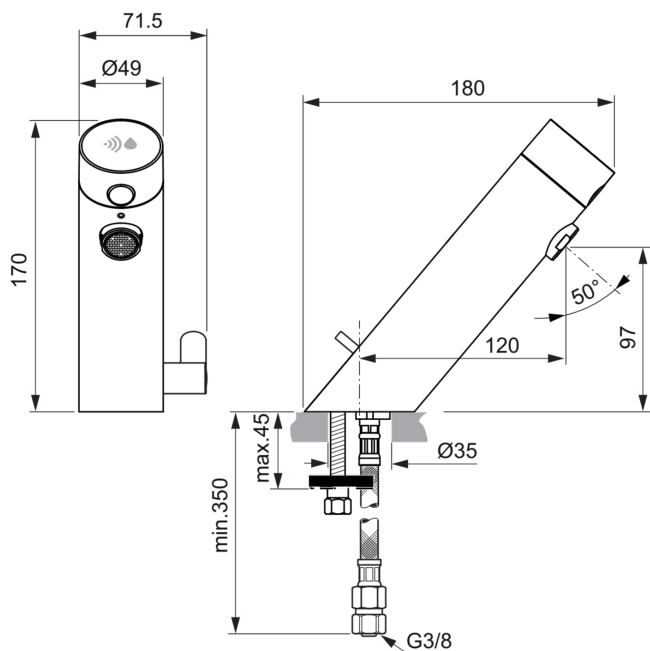

## A7559AA

Sensorflow NEW | Waschtischarmatur 71.5x180x170 mm, 120 mm vertikaler Abstand bis Mitte Auslauf in chrom, 5 l/min (3 bar), ohne Ablaufgarnitur | Batteriebetrieben, EasyFix, Einstellbarer Auslauf, Vollständig berührungslos, SmartShine Oberfläche

### Allgemeine Informationen

Produktkategorie:	Waschtischarmaturen
Produktart:	Waschtischarmatur
Marke:	Ideal Standard
Kollektion:	Sensorflow NEW
Designer:	Ideal Standard
Colour:	AA - Chrom
Oberflächenveredelung:	glänzend
Maximale Höhe (mm):	170
Maximale Breite (mm):	71.5
Ausladung (mm):	180
Befestigungsart:	EasyFix
Nettogewicht (kg):	1.68
VVS:	704195104
EAN Code:	4015413351102