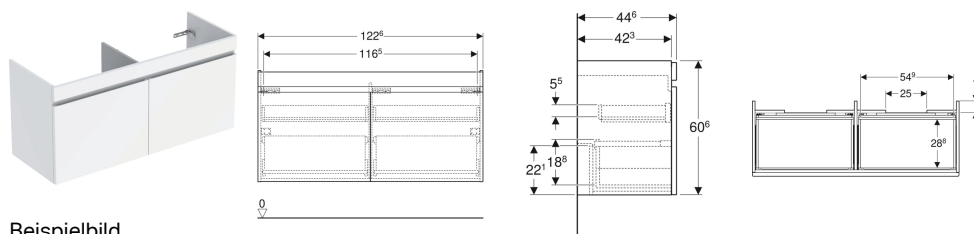

Geberit Renova Plan Unterschrank für Doppelwaschtisch, mit zwei Schubladen und zwei Innenschubladen

Beispielbild

Eigenschaften

- FSC™ C134279 zertifiziert
- Wandhängend
- Mit zwei Schubladen
- Mit zwei Innenschubladen
- Griffmulde zum Öffnen
- Schublade mit Selbsteinzug
- Schubladen ohne Geruchsverschlussausschnitt

- Feuchtigkeitsbeständig
- Front aus MDF
- Vormontiert geliefert

Technische Daten

Werkstoff	Hochverdichtete Dreischicht-Holzspanplatte
Maximale Schubladenbelastung	30 kg

Lieferumfang

- Unterschrank für Doppelwaschtisch
- Befestigungsmaterial

Art.-Nr.	Farbe / Oberfläche	B	Breite Waschtisch	H	T	VE1
501.912.01.1	weiß / lackiert hochglänzend	122.6 cm	130 cm	60.6 cm	44.6 cm	1 St.

Zubehör

- Geberit Schubladeneinsatz H-Unterteilung, für untere Schublade
- Geberit Handtuchhalter für Badezimmermöbel
- Geberit Magnethalter
- Geberit Set Füße
- Geberit Doppellichtleiste für Schublade
- Geberit Steckdosenelement
- Geberit Steckdosenelement mit USB-Anschluss
- Geberit Handtuchhalter für Badezimmermöbel, Ecke rechtwinklig
- Geberit Handtuchhalter für Badezimmermöbel, Ecke abgerundet
- Geberit Group Orientierungslicht