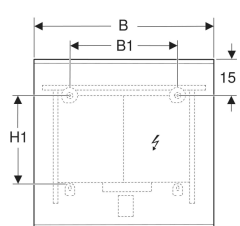

Eigenschaften

- Passend zu allen Badezimmerserien
- LED-Beleuchtung
- Direkte und indirekte Beleuchtung, stufenlos dimmbar
- Touch-Sensorschalter für die Beleuchtung, mit Orientierungslicht
- Mit Memoryfunktion für die Beleuchtung
- Orientierungslicht deaktivierbar
- Beheizte Rückseite gegen Beschlagen des Spiegels
- Touch-Sensorschalter für die Spiegelheizung, mit rotem Indikationslicht
- Automatisches Ausschalten der Antibeschlagheizung nach 30 Minuten
- Mit Geberit Aufhängung FlexInstall

Technische Daten

Schutzart	IP44
Schutzklasse	I
Nennspannung	220-240 V AC
Netzfrequenz	50/60 Hz
Betriebsspannung	24 V DC
Werkstoff	Aluminium
Energieeffizienzklasse Lichtquelle	F
Lichtfarbe	3000 K
Lebensdauer LED-Beleuchtung	>72'000 h L70B50
Farbwiedergabeindex	>80
Standardabweichung des Farbabgleichs	3 SDCM

Lieferumfang

- Spiegel

- Befestigungsmaterial

Art.-Nr.	Farbe / Oberfläche	B	B1	H	H1	T	Leistungsaufnahme	Leistungsaufnahme Spiegelheizung	Lichtstrom (max./oben/ unten)	Lichtstrom oben	Lichtstrom unten	VE 1
502.787.14.1	schwarz matt / Aluminium eloxiert	160 cm	130 cm	70 cm	38.5 cm	3.2 cm	60.1 W	89.5 W	7750 lm	6200 lm	1550 lm	1 St.