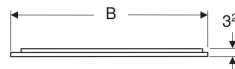

Geberit Option Plus Square Lichtspiegel mit direkter und indirekter Beleuchtung

Beispielbild

Eigenschaften

- Passend zu allen Badezimmerserien
- LED-Beleuchtung
- Direkte und indirekte Beleuchtung, stufenlos dimmbar
- Touch-Sensorschalter für die Beleuchtung, mit Orientierungslicht
- Mit Memoryfunktion für die Beleuchtung
- Orientierungslicht deaktivierbar
- Beheizte Rückseite gegen Beschlagen des Spiegels
- Touch-Sensorschalter für die Spiegelheizung, mit rotem Indikationslicht
- Automatisches Ausschalten der Antibeschlagheizung nach 30 Minuten
- Mit Geberit Aufhängung FlexInstall

Technische Daten

| | |
|--------------------------------------|------------------|
| Schutzart | IP44 |
| Schutzklasse | I |
| Nennspannung | 220-240 V AC |
| Netzfrequenz | 50/60 Hz |
| Betriebsspannung | 24 V DC |
| Werkstoff | Aluminium |
| Energieeffizienzklasse Lichtquelle | F |
| Lichtfarbe | 3000 K |
| Lebensdauer LED-Beleuchtung | >72'000 h L70B50 |
| Farbwiedergabeindex | >80 |
| Standardabweichung des Farbabgleichs | 3 SDCM |

Lieferumfang

- Spiegel

- Befestigungsmaterial

| Art.-Nr. | Farbe / Oberfläche | B | B1 | H | H1 | T | Leistungsaufnahme | Leistungsaufnahme Spiegelheizung | Lichtstrom (max./oben/ unten) | Lichtstrom oben | Lichtstrom unten | VE 1 |
|--------------|-----------------------------------|--------|--------|-------|---------|--------|-------------------|----------------------------------|-------------------------------|-----------------|------------------|-------|
| 502.787.14.1 | schwarz matt / Aluminium eloxiert | 160 cm | 130 cm | 70 cm | 38.5 cm | 3.2 cm | 60.1 W | 89.5 W | 7750 lm | 6200 lm | 1550 lm | 1 St. |