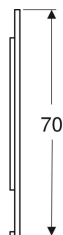

Geberit Option Plus Square Lichtspiegel mit direkter und indirekter Beleuchtung

Beispielbild

Eigenschaften

- Passend zu allen Badezimmerserien
- LED-Beleuchtung
- Direkte und indirekte Beleuchtung, stufenlos dimmbar
- Touch-Sensorschalter für die Beleuchtung, mit Orientierungslicht
- Mit Memoryfunktion für die Beleuchtung
- Orientierungslicht deaktivierbar
- Beheizte Rückseite gegen Beschlagen des Spiegels
- Touch-Sensorschalter für die Spiegelheizung, mit rotem Indikationslicht
- Automatisches Ausschalten der Antibeschlagheizung nach 30 Minuten
- Mit Geberit Aufhängung FlexInstall

Technische Daten

| | |
|--------------------------------------|------------------|
| Schutzart | IP44 |
| Schutzklasse | I |
| Nennspannung | 220-240 V AC |
| Netzfrequenz | 50/60 Hz |
| Betriebsspannung | 24 V DC |
| Werkstoff | Aluminium |
| Energieeffizienzklasse Lichtquelle | F |
| Lichtfarbe | 3000 K |
| Lebensdauer LED-Beleuchtung | >72'000 h L70B50 |
| Farbwiedergabeindex | >80 |
| Standardabweichung des Farbabgleichs | 3 SDCM |

Lieferumfang

- Spiegel

- Befestigungsmaterial

| Art.-Nr. | Farbe / Oberfläche | B | B1 | H | H1 | T | Leistungsaufnahme | Leistungsaufnahme Spiegelheizung | Lichtstrom (max./oben/ unten) | Lichtstrom oben | Lichtstrom unten | VE 1 |
|--------------|-----------------------------------|--------|--------|-------|---------|--------|-------------------|----------------------------------|-------------------------------|-----------------|------------------|-------|
| 502.787.14.1 | schwarz matt / Aluminium eloxiert | 160 cm | 130 cm | 70 cm | 38.5 cm | 3.2 cm | 60.1 W | 89.5 W | 7750 lm | 6200 lm | 1550 lm | 1 St. |