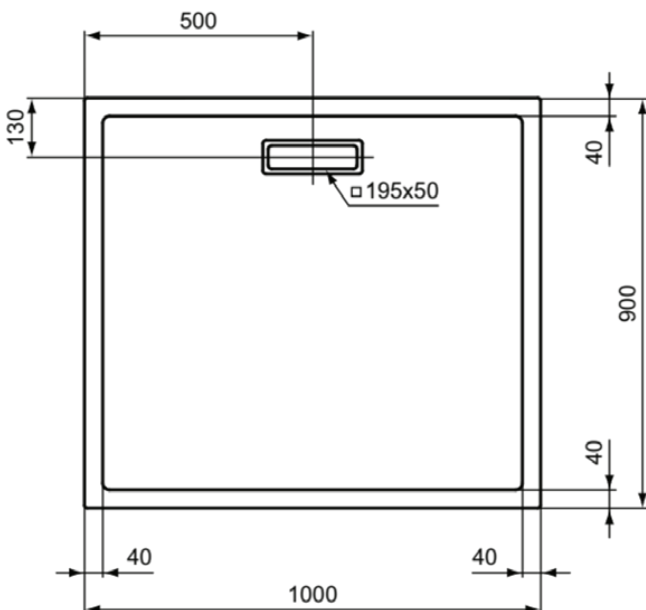

ULTRAFLAT NEW

T4482V1

ULTRAFLAT NEW | Rechteck-Brausewanne 1000x900x25 mm in weiß seidenmatt, ohne Ablaufgarnitur | Reinigungsmittelbeständig, Lichtbeständig, Barrierefrei, gemäß DIN 18040, 25 mm Höhe

Bild & Zeichnung

Allgemeine Informationen

Produktkategorie:	Brausewannen
Produktart:	Rechteck-Brausewanne
Marke:	Ideal Standard
Kollektion:	ULTRAFLAT NEW
Designer:	Ideal Standard
Colour:	V1 - Weiß Seidenmatt
Oberflächenveredelung:	satin
Höhe (mm):	25
Breite (mm):	1000
Ausladung (mm):	900
Empfohlenes Fußset:	T4627
Nettogewicht (kg):	16.60
EAN Code:	8014140482116

Features

Reinigungsmittelbeständig

Lichtbeständig

Barrierefrei, gemäß DIN 18040

25 mm Höhe

Downloads

- [Installation Guide](#)

Produktstandards & Zertifikate

ULTRAFLAT NEW

T4482V1

ULTRAFLAT NEW | Rechteck-Brausewanne 1000x900x25 mm in weiß seidenmatt, ohne Ablaufgarnitur | Reinigungsmittelbeständig, Lichtbeständig, Barrierefrei, gemäß DIN 18040, 25 mm Höhe

Produktspezifikationen