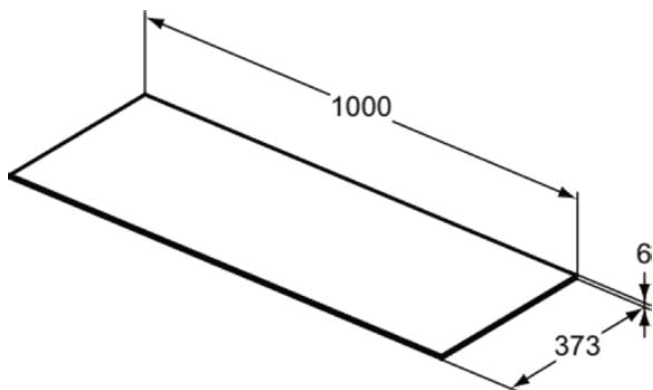

# T4346DI

CONCA | Waschtischplatte 1000x373x6 mm in steindekor

## Allgemeine Informationen

Produktkategorie:	Möbel
Produktart:	Waschtischplatte
Marke:	Ideal Standard
Kollektion:	CONCA
Designer:	Palomba Serafini Associati
Colour:	DI - Steindekor
Oberflächenveredelung:	satin
Höhe (mm):	6
Breite (mm):	1000
Ausladung (mm):	373
Nettogewicht (kg):	5.50
EAN Code:	8014140465409