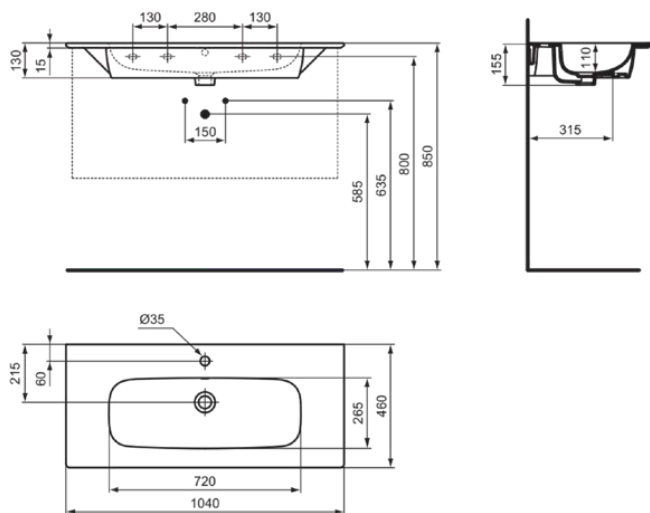

I.LIFE A

T462101

I.LIFE A | Möbelwaschtisch 1040x460x155 mm in weiß glänzend, 1 Hahnloch, mit Überlauf

Bild & Zeichnung

Allgemeine Informationen

Produktkategorie:	Waschtische
Produktart:	Möbelwaschtisch
Marke:	Ideal Standard
Kollektion:	I.LIFE A
Designer:	Palomba Serafini Associati
Farbe:	01 - Weiß Glänzend
Oberflächenveredelung:	glänzend
Höhe (mm):	155
Breite (mm):	1040
Ausladung (mm):	460
Nettogewicht (kg):	28.40
EAN Code:	8014140491378

Produktstandards & Zertifikate

Normen:	EN 14688
Leistungserklärung (DoP):	CL25

Produktspezifikationen

Farbcode:	01
Farbbeschreibung:	weiß glänzend
Geschliffene Unterseite:	Nein
Barrierefreies Produkt:	Nein
Mit Kettenöse:	Nein
Material:	Keramik
Materialspezifikation:	Feinfeuerton
Anzahl von Hahnlöchern je Waschbecken:	1
Anzahl von Waschbecken:	1
Sichtbarer Überlauf:	Ja
PVD Technologie:	Nein
Ablagefläche:	Links / Rechts
Oberflächenveredelung:	glänzend
Position des Hahnlochs:	Mitte
Form des Überlaufs:	Geschlitzt
Mit Rückwand:	Nein
Mit Verschlussstopfen:	Nein
Mit Überlauf:	Ja
Mit Siphon:	Nein
Montageart:	wandhängend