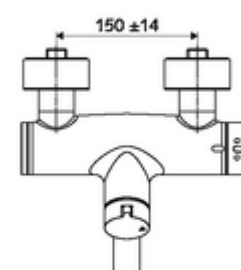

Artikelnummer: 01 652 06 99

Aufputz-Waschtisch-Armatur VITUS VW- Auf/Zu-T Mischwasser, ThermoProtect-Thermostat

Manuelle Auf/Zu-Betätigung.

Lieferumfang

- Auf/Zu-Aufputz-Waschtisch-Armatur
  - Betätigungsknopf Auf/Zu
  - ThermoProtect-Thermostat nach EN 1111, entriegelbare/arretierbare Temperatursperre 38 °C, Verbrühungsschutz bei Ausfall der Kaltwasserversorgung
  - Ventil zur Durchführung einer manuellen thermischen Desinfektion (gemäß DVGW Arbeitsblatt W 551)
  - Auf/Zu-Keramikkartusche
  - 2 Rückflussverhinderer RV (EN 1717: EB)
  - Schwenkbarer Auslauf (arretierbar) mit Strahlregler
- 2 S-Anschlüsse und Rosetten (tiefeinstellbar)

Technische Daten

- Durchfluss: max. 5 l/min druckunabhängig
- Fließdruck: 1,0 - 5,0 bar
- Max. Betriebstemperatur: 70 °C (80 °C für thermische Desinfektion)
- Werkstoff: Auslauf Messing konform TrinkwV; Gehäuse Messing konform TrinkwV
- Oberfläche: chrom
- Ausladung bis Mitte Strahlregler: 210 mm
- Anschluss: 2x DN 15 G 1/2 AG
- Zertifikate: PA-IX 38236/IO, Belgaqua
- Geräuschkategorie: I
- Durchflussklasse: O

Lieferdaten

- Gewicht: 5,05 kg/Stück
- Verpackungseinheit: 1

Empfohlene zugehörige Artikel

S-Anschlussset mit Vorabsperrung

Artikelnr.: 23 775 00 99

Hinweis

- Auslaufartikel, lieferbar solange Vorrat reicht.