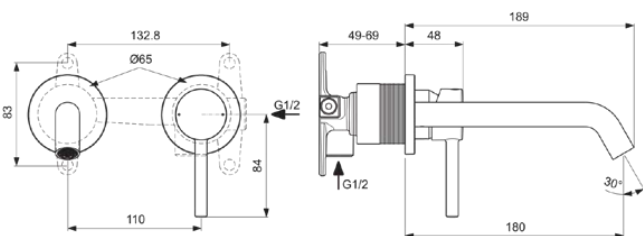

CERALINE

A6938AA

CERALINE | Wand-Waschtischarmatur 175x189x116.5 mm, 180 mm vertikaler Abstand bis Mitte Auslauf in chrom, Kit 1 required (A1313), 5 l/min (3 bar), ohne Ablaufgarnitur | Verdeckter Strahlregler, Click-Technologie, EPD, SmartShine Oberfläche

Bild & Zeichnung

Allgemeine Informationen

Produktkategorie:	Waschtischarmaturen
Produktart:	Wand-Waschtischarmatur
Marke:	Ideal Standard
Kollektion:	CERALINE
Designer:	Ideal Standard
Colour:	AA - Chrom
Oberflächenveredelung:	glänzend
Maximale Höhe (mm):	116.5
Maximale Breite (mm):	175
Ausladung (mm):	189
Befestigungsart:	Kit 1 benötigt
Empfohlenes Unterputz-Kit:	A1313
Nettogewicht (kg):	0.88
EAN Code:	4015413343879

Normen:	EN 248 DIN 4109-1 EN 200
Name des KIWA-Zertifikates:	K99067

Produktspezifikationen

Anzahl der Rosette(n):	2
Anzahl der Griffe:	1
BlueStart Technologie:	Nein
Farbcode:	AA
Farbbeschreibung:	chrom
Cool Body Technologie:	Nein
Easy-Fix Technologie:	Nein
Griffposition:	Vorderseite
Mit Kettenöse:	Nein
Integrierte Elektronik:	Nein
Niederdruckmodell:	Nein
Maximaler Durchfluss bei 3 bar (l/min):	5