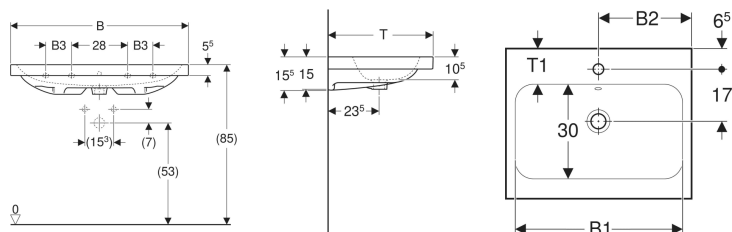

Geberit iCon Light Waschtisch

Beispielbild

Eigenschaften

- Unterbaufähig

Technische Daten

Werkstoff

Sanitärkeramik

Art.-Nr.	Farbe / Oberfläche	Hahnloch	Überlauf	B	B1	B2	B3	Breite Unterschrank	H	T	T1	Befestigungspunkte	VE 1
501.836.00.5 *	weiß	mittig	ohne	90 cm	83 cm	45 cm	13 cm	88.8 cm	15.5 cm	48 cm	11 cm	4	1 St.

* Auftragsbezogene Produktion

Zubehör

- Geberit Tauchrohrgeruchsverschluss für Waschbecken, Abgang horizontal
- Geberit Waschbeckenablauf Raumsparmodell, schmale Ausführung, mit Außenventilstopfen mit Druckbetätigung
- Geberit Waschbeckenablauf Raumsparmodell, schmale Ausführung, mit Außenventilstopfen mit Hebelbetätigung
- Geberit Waschbeckenablauf Raumsparmodell, schmale Ausführung, mit freiem Auslauf und Ventilabdeckung
- Geberit Drehbetätigung mit Kabelzug

- Für die Installation des Waschtisches mit Unterschrank wird ein Geberit Waschbeckenanschluss, Raumsparmodell benötigt. Siehe Sortimentsübersicht – Geberit iCon Waschbeckenanschlüsse Raumsparmodell oder Onlinekatalog, Zubehör Waschtische