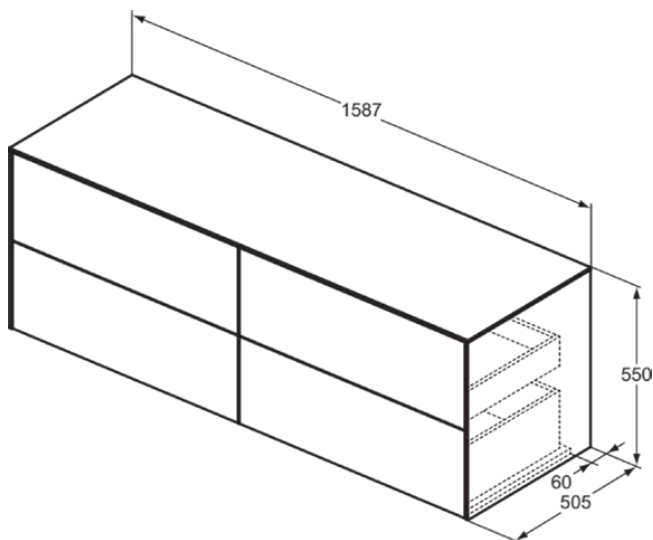

## T4325Y1

CONCA | Waschtisch-Unterschrank 1587x505x550 mm in weiß matt lackiert, 2 Schubladen | Vollauszug, Push-to-open, SoftClosing, Vormontiert, Nachhaltig gewonnenes Holz, Echtholz furnier

### Allgemeine Informationen

Produktkategorie:	Möbel
Produktart:	Waschtisch-Unterschrank
Marke:	Ideal Standard
Kollektion:	CONCA
Designer:	Palomba Serafini Associati
Colour:	Y1 - Weiß Matt Lackiert
Oberflächenveredelung:	Matt
Höhe (mm):	550
Breite (mm):	1587
Ausladung (mm):	505
Befestigungsart:	Befestigungsset
Nettogewicht (kg):	85.00
EAN Code:	8014140464211