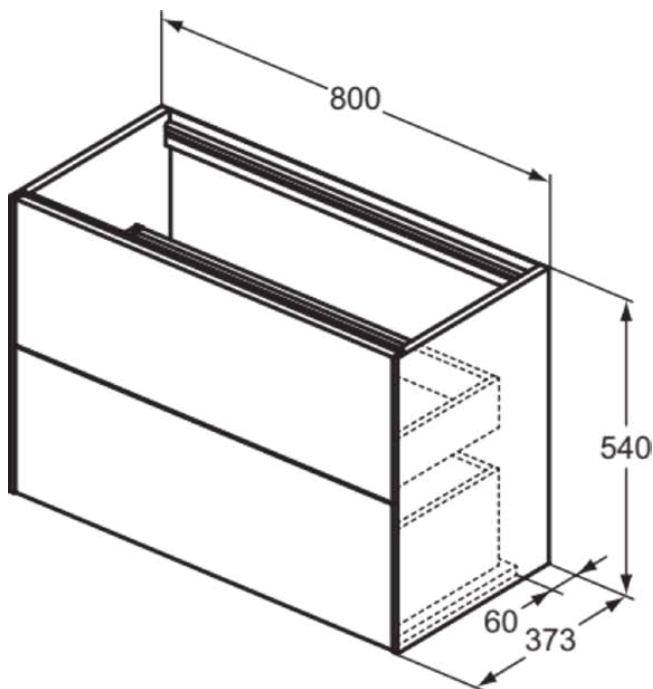

CONCA

T4352Y6

CONCA | Waschtisch-Unterschrank 800x373x540 mm in eiche hell furnier, 2 Schubladen | Vollauszug, Push-to-open, SoftClosing, Vormontiert, Nachhaltig gewonnenes Holz, Echtholz furnier

Bild & Zeichnung

Allgemeine Informationen

Produktkategorie:	Möbel
Produktart:	Waschtisch-Unterschrank
Marke:	Ideal Standard
Kollektion:	CONCA
Designer:	Palomba Serafini Associati
Colour:	Y6 - Eiche Hell Furnier
Oberflächenveredelung:	Matt
Höhe (mm):	540
Breite (mm):	800
Ausladung (mm):	373
Befestigungsart:	Befestigungsset
Nettogewicht (kg):	32.20
EAN Code:	8014140465591

CONCA

T4352Y6

CONCA | Waschtisch-Unterschrank 800x373x540 mm in eiche hell furnier, 2 Schubladen | Vollauszug, Push-to-open, SoftClosing, Vormontiert, Nachhaltig gewonnenes Holz, Echtholzfurnier

Produktspezifikationen