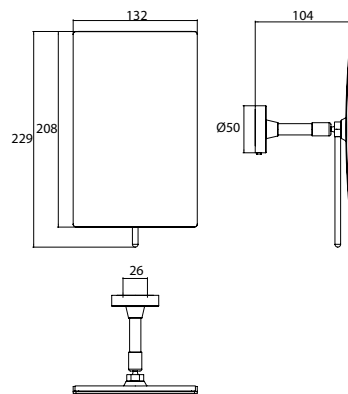

PRODUKTINFORMATION

Wandspiegel, 1-armig, 3-fach, eckig, 132 x 208 mm schwarz

Art.-Nr.1094 133 37