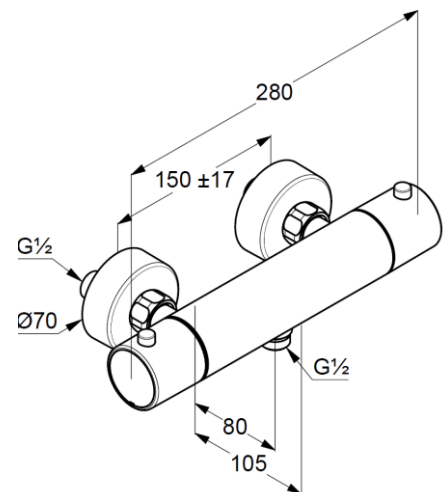

Thermostat-Brause-Armatur

Artikel- Nr.: 352000538

Thermostat-Brause-Armatur

Wandmontage

Temperaturwählgriff mit Heißwassersperre 40°C

inkl. optionalem Temperaturbegrenzer auf 43°C

Absperrgriff mit 50% Wassermengenbegrenzung

eigensicher gegen Rückfließen

Brauseabgang G1/2

Keramik-Oberteil 180°

Durchflussmenge bei 3 bar 18 l/min.

S-Anschlüsse G1/2 x G3/4

mit vormontierten Schmutzfangsieben

Produktabbildung/ Product picture

Maßzeichnung/ Dimensional drawing