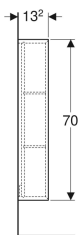

## Geberit Regal rechteckig

Beispielbild

### Technische Daten

Werkstoff | Hochverdichtete Dreischicht-Holzspanplatte

### Lieferumfang

- Hängeschränk

- Befestigungsmaterial

Art.-Nr.	Farbe / Oberfläche	B	H	T	VE1
502.320.JR.1 *	Nussbaum hickory / Melamin Holzstruktur	22.5 cm	70 cm	13.2 cm	1 St.

\* Auftragsbezogene Produktion