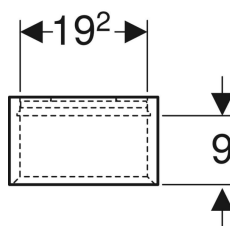

Geberit Regal rechteckig

Verwendungszwecke

- Für Serien Geberit ONE, Acanto, iCon und VariForm

Eigenschaften

- FSC™ C134279 zertifiziert
- Wandhängend

- Verdeckte Befestigung
- Mit zwei festen Einlegeböden
- Feuchtigkeitsbeständig
- Vormontiert geliefert

Technische Daten

Werkstoff | Hochverdichtete Dreischicht-Holzspanplatte

Lieferumfang

- Hängeschränk

- Befestigungsmaterial

Art.-Nr.	Farbe / Oberfläche	B	H	T	VE1
502.320.JR.1 *	Nussbaum hickory / Melamin Holzstruktur	22.5 cm	70 cm	13.2 cm	1 St.

* Auftragsbezogene Produktion