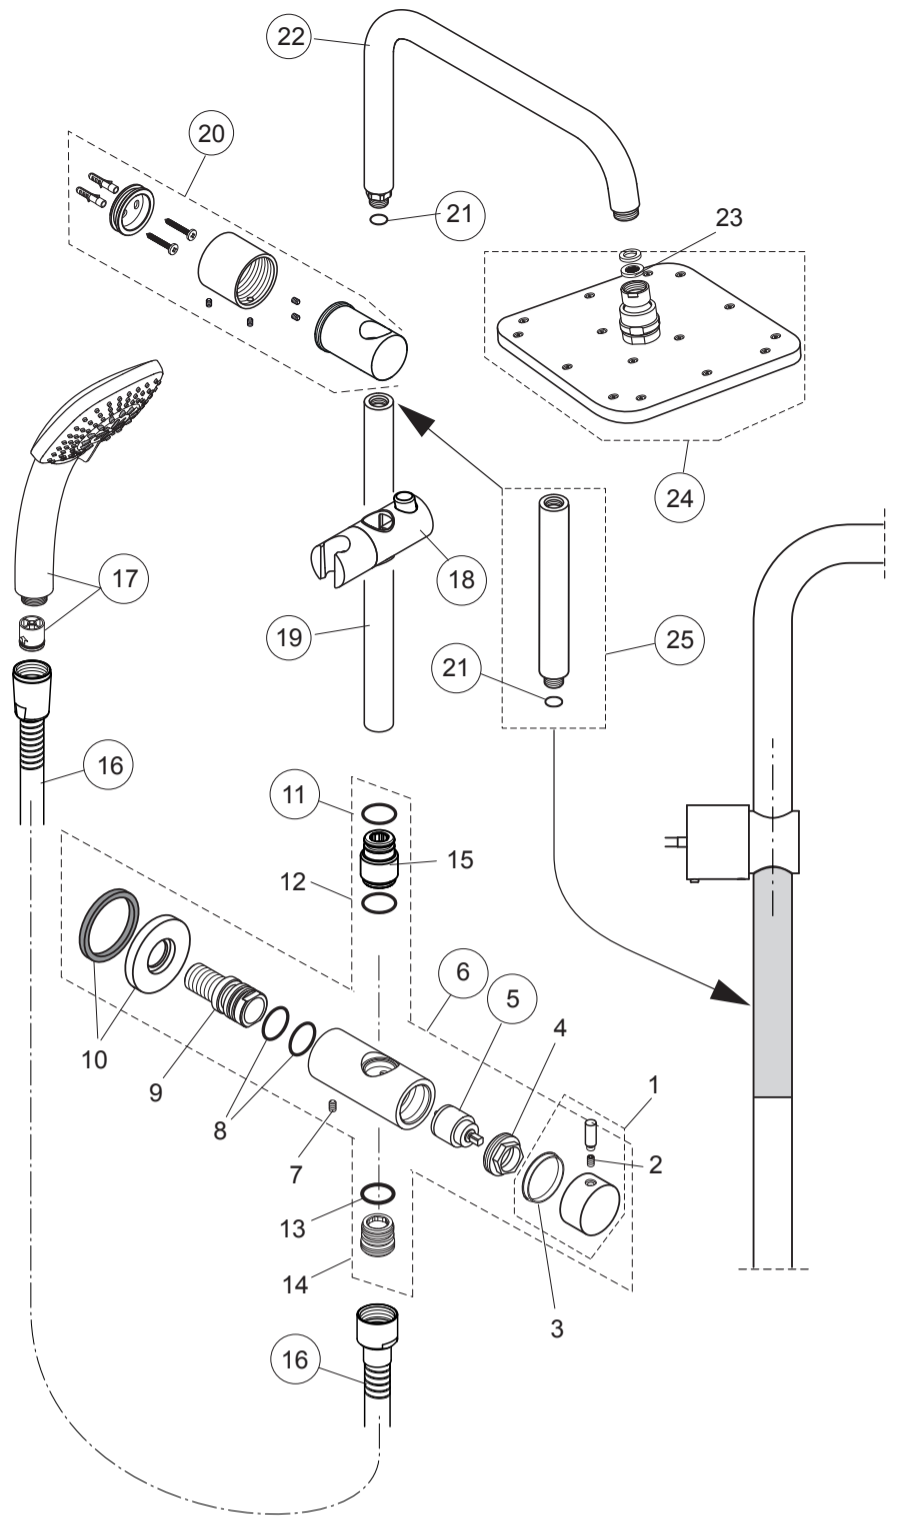

Spare Parts / Ersatzteile / Pièces de recharge / Pezzi di Ricambio / Piezas de requesto /
 Parte de reposição / Reserveonderdelen / Reservdelar / Reservedeler / Varaosat /
 Vraosat / Varahlutir / Ανταλλακτικά / Yedek Parçalar / Náhradní díly / Náhradné diely /
 Nadomestni deli / Резервни части / Запчасти / Części Zapasowe / Piese de schimb
 / Rendelhető alkatrészek / Запасні частини / Reservní delovi / Резервни делови /
 Резервни делови / Atsarginių dalių / Tellitavad varuosad / Rezervju daļu

Pos.	Part No.
6	A861221AA
16	BE 175 AA
17	B0003AA
18	A860807AA
19	A861143AA
20	A860806AA
21	F961042NU
22	F961146AA
24	B0024AA
25	A860873AA

Ideal
STANDARD

IDEALRAIN CUBE

A 5834 ..

0322 / A 866 587
Made in Germany