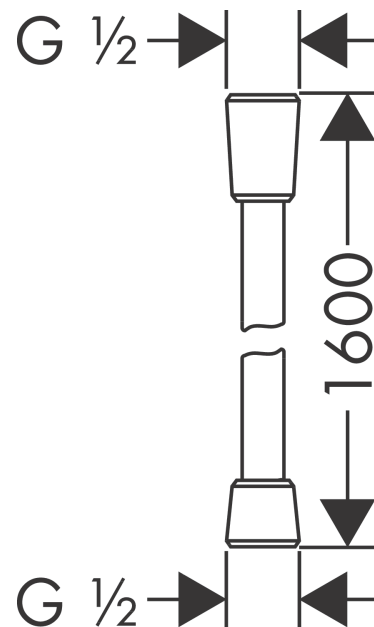

### Brauseschlauch 160 cm

Oberfläche: **Brushed Black Chrome**

Artikelnummer: **28276340**

##### Merkmale

- hochwertiger Kunststoffschlauch
- reinigungsfreundliche Kunststoffhülle
- Schlauchlänge: 1,60 m
- brauseseitiger Drehwirbel gegen lästiges Verdrehen des Brauseschlauches
- knickgeschützt
- Mutter Brauseschlauch: beidseitig konische Mutter
- Anschlussgewinde: G ½
- DVGW NW-6518CQ0363

#### Maßzeichnung

Isiflex

Brauseschlauch 160 cm

Oberfläche: **Brushed Black Chrome**

Artikelnummer: **28276340**

Explosionszeichnung

Baujahr: >11/16

**Isiflex**

**Brauseschlauch 160 cm**

Oberfläche: **Brushed Black Chrome**

Artikelnummer: **28276340**

**Ersatzteilliste**

Baujahr: >11/16

Pos.	Beschreibung	Artikelnummer	PG	VE
1	Dichtung	98058000	1	1