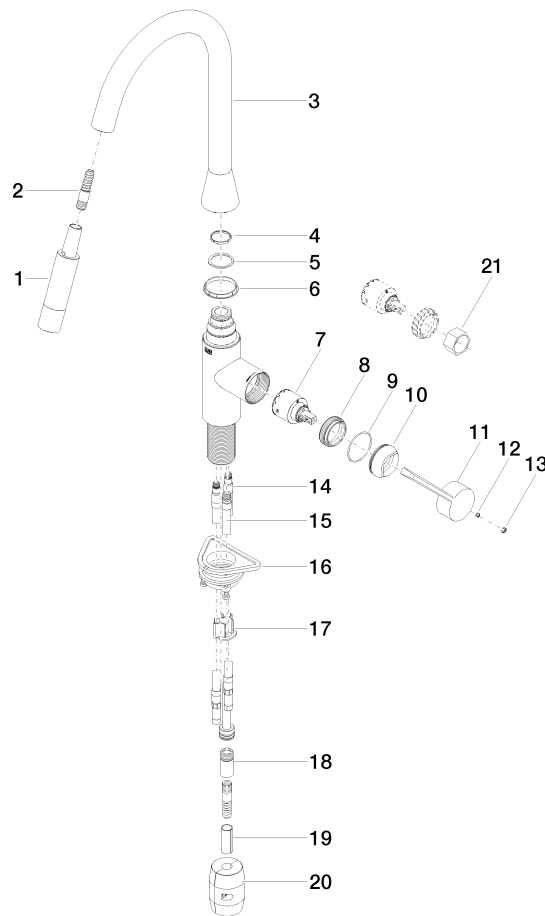

33 870 895

- Ausladung 240 mm
- schwenkbarer Auslauf 360°
- optional schwenkbegrenzbar mit Schwenkbegrenzungsset 12 821 970 90
- Laminar- und Brausestrahl
- Armaturenhöhe 444 mm
- Höhe bis Laminarstrahlregler 240 mm
- Bohrungsdurchmesser 35 mm
- 2x Europäischer Druckschlauch
- Metallbrauseschlauch 1800 mm
- Sprayface mit Antikalk-System
- Durchfluss max. 10,4 l/min bei 3 bar Fließdruck
- bleifrei
- Dieses Produkt leistet einen Beitrag zur Erfüllung der Vorgaben von nachhaltigen Gebäudezertifizierungen, z.B. LEED®, BREEAM®, DGNB

**Empfohlenes Zubehör**

	<b>Spender ohne Rosette - Platin gebürstet</b>	82 424 970-06
---	--	---------------

33 870 895

**Durchflussdiagramm**

**Codes & Standards**

DIN 4109

EN 1717

Executive Order  
no. 1007

## SYNC Einhebelmischer Pull-down mit Brausefunktion - Platin gebürstet

SYNC

33 870 895

### Ersatzteilstückliste