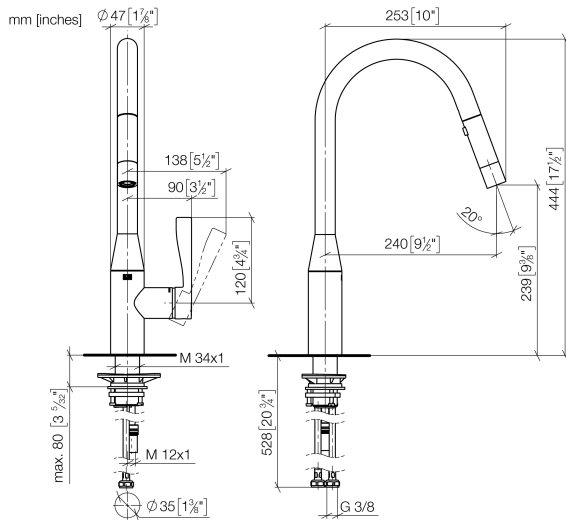

33 870 895

- Ausladung 240 mm
- schwenkbarer Auslauf 360°
- optional schwenkbegrenzbar mit Schwenkbegrenzungsset 12 821 970 90
- Laminar- und Brausestrahl
- Armaturenhöhe 444 mm
- Höhe bis Laminarstrahlregler 240 mm
- Bohrungsdurchmesser 35 mm
- 2x Europäischer Druckschlauch
- Metallbrauseschlauch 1800 mm
- Sprayface mit Antikalk-System
- Durchfluss max. 10,4 l/min bei 3 bar Fließdruck
- bleifrei
- Dieses Produkt leistet einen Beitrag zur Erfüllung der Vorgaben von nachhaltigen Gebäudezertifizierungen, z.B. LEED®, BREEAM®, DGNB

**Empfohlenes Zubehör**

	<b>Schwenkbegrenzungsset -</b>	12 821 970 90
---	--------------------------------	---------------

**Empfohlenes Zubehör**

	<b>Exzenterbetätigung mit Drehknopf - Platin gebürstet</b>	10 712 970-06
---	--	---------------

**Empfohlenes Zubehör**

	<b>Spender ohne Rosette - Platin gebürstet</b>	82 424 970-06
---	--	---------------

33 870 895

**Durchflussdiagramm**

**Codes & Standards**

DIN 4109

EN 1717

Executive Order  
no. 1007

ISO 3822

**Ü-Zeichen**

SYNC Einhebelmischer Pull-down mit Brausefunktion - Platin gebürstet

SYNC

33 870 895

Zertifikate

LGA\_28

Belgaqua\_21-027-2 GDV\_0400