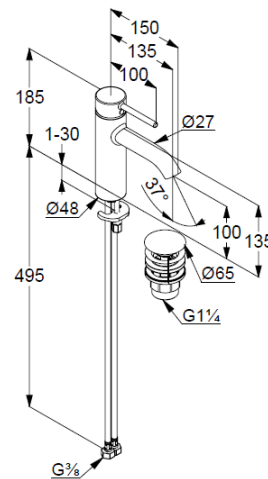

## Technische Daten/ Technical Data

KLUDI BOZZ

Waschtisch-Einhandmischer 100  
DN 15

Artikel- Nr.:

382883976

Oberfläche:

39 mattschwarz

Artikeltext

Strahlregler, S-Pointer M18,5 PCA

Keramik-Kartusche mit Heißwasserbegrenzung

Durchflussmenge bei 3 bar 5 l/min.

flexible Druckschläuche G $\frac{3}{8}$  DVGW zugelassen

Schnell-Montagesystem

push open Ablaufgarnitur G1 $\frac{1}{4}$

### Produktabbildung/ Product picture

### Maßzeichnung/ Dimensional drawing