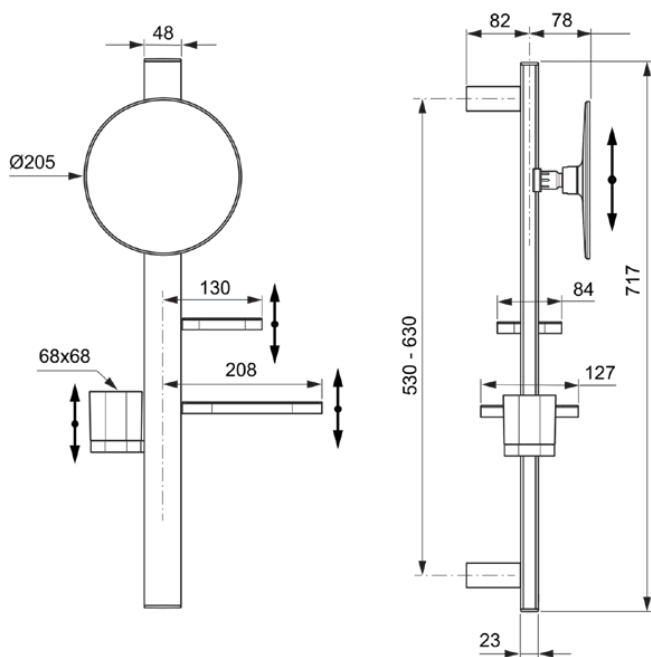

ALU+

BD589RO

Alu+ | Kosmetikspiegel 310.5x160x717 mm in rosé | Kernelemente aus Aluminium

Bild & Zeichnung

Allgemeine Informationen

Produktkategorie:	Badaccessoires
Produktart:	Kosmetikspiegel
Marke:	Ideal Standard
Kollektion:	Alu+
Designer:	Palomba Serafini Associati
Colour:	RO - Rosé
Oberflächenveredelung:	satin
Höhe (mm):	717
Breite (mm):	310.5
Ausladung (mm):	160
Befestigungsart:	Befestigungsschrauben
Nettogewicht (kg):	3,08
EAN Code:	3800861117469

Features

Kernelemente aus Aluminium

Downloads

- [Declaration of Conformity](#)
- [Installation Guide](#)
- [Spare Parts List](#)

Produktspezifikationen

Einstellbare Befestigungspunkte:	Ja
Anzahl der Seifenkörbe:	2
Anzahl der Handtuchhalter:	2
Farbcode:	RO
Farbbeschreibung:	rosé
Verdeckte Befestigung:	Ja
Höhenverstellbare Handbrause:	Nein
Material:	Metall
Material des Rahmens:	Metall
Materialspezifikation:	Aluminium
PVD Technologie:	Nein
Brausestange vertikal verstellbar:	Nein
Oberflächenschutz:	Nasslackierung
Oberflächenveredelung:	satin
Mit S-Anschlüssen:	Nein
Mit Zierrahmen:	Ja
Mit Handbrause:	Nein
Mit Handbrause-Set:	Nein
Mit Kopfbrause:	Nein
Mit Beleuchtung:	Nein
Mit Lotionspender:	Nein

ALU+

BD589RO

Alu+ | Kosmetikspiegel 310.5x160x717 mm in rosé | Kernelemente aus Aluminium

Produktspezifikationen

Mit Ablage(n):	Nein
Mit Seifenkorb:	Ja
Mit Brauseschlauch:	Nein
Mit Brausekombination:	Nein
Mit Seitenbrause:	Nein
Mit Brausehalter:	Nein
Mit Seifenschale:	Nein
Mit Schwammhalter:	Nein
Mit Handtuchhalter:	Ja
Mit Zahnbecher:	Ja
Mit Wandhalterung:	Nein
Mit Wandanschlussbogen:	Nein
Befestigungsart:	Befestigungsschrauben
Montageart:	wandhängend