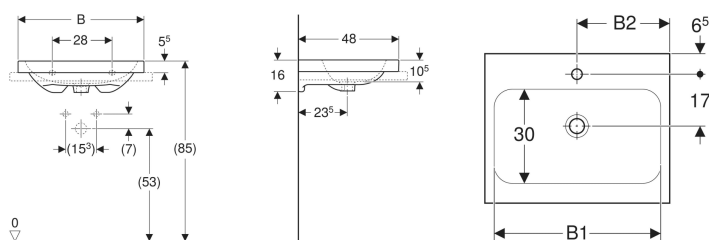

Geberit iCon Light Aufsatzwaschtisch

Beispielbild

- Unter- und Rückseite geschliffen

Verwendungszwecke

- Zur Montage auf Arbeitsplatten

Eigenschaften

- Wandanschluss

Technische Daten

Werkstoff

Sanitärkeramik

Art.-Nr.	Farbe / Oberfläche	Hahnloch	Überlauf	B	B1	B2	H	T	VE1
501.848.00.5 *	weiß	mittig	ohne	75 cm	68 cm	37.5 cm	16 cm	48 cm	1 St.

* Auftragsbezogene Produktion

Zubehör

- Geberit Tauchrohrgeruchsverschluss für Waschbecken, Abgang horizontal
- Geberit Waschbeckenablauf Raumsparmodell, schmale Ausführung, mit Außenventilstopfen mit Druckbetätigung
- Geberit Waschbeckenablauf Raumsparmodell, schmale Ausführung, mit Außenventilstopfen mit Hebelbetätigung
- Geberit Waschbeckenablauf Raumsparmodell, schmale Ausführung, mit freiem Auslauf und Ventilabdeckung
- Geberit Drehbetätigung mit Kabelzug
- Geberit Tauchrohrsiphon für Waschbecken, Anschluss BSP, Abgang horizontal oder vertikal
- Befestigungsset für Geberit Waschtische

- Bei Verwendung als Aufsatzwaschtisch ist ein Wandanschluss notwendig (Rückseite unglasiert)