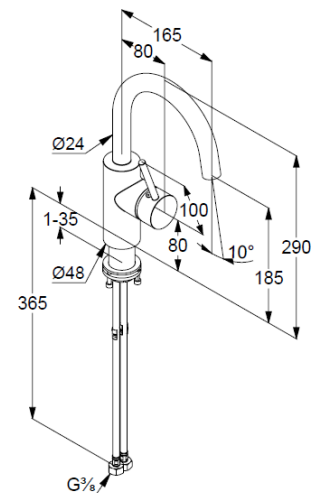

Technische Daten/ Technical Data

KLUDI BOZZ
Waschtisch-Einhandmischer
DN 15

Artikel- Nr.: 380280576

Oberfläche:
05 chrom

Artikeltext
Hersteller KLUDI GmbH & Co. KG
Typ: KLUDI BOZZ
Waschtisch-Einhandmischer
Artikel- Nr.: 380280576

Waschtisch-Armatur
Einhebelmischer
1-Loch Montage
geschlossener Hebel, Metall
seitliche Betätigung
schwenkbarer Auslauf (360°)
Strahlregler M21,5 PCA
Keramik-Kartusche mit Heißwasserbegrenzung
Durchflussmenge bei 3 bar 5 l/min.
flexible Druckschläuche G3/8 DVGW zugelassen
Schnell-Montagesystem

Produktabbildung/ Product picture

Maßzeichnung/ Dimensional drawing

Durchfluss/ Flow rate