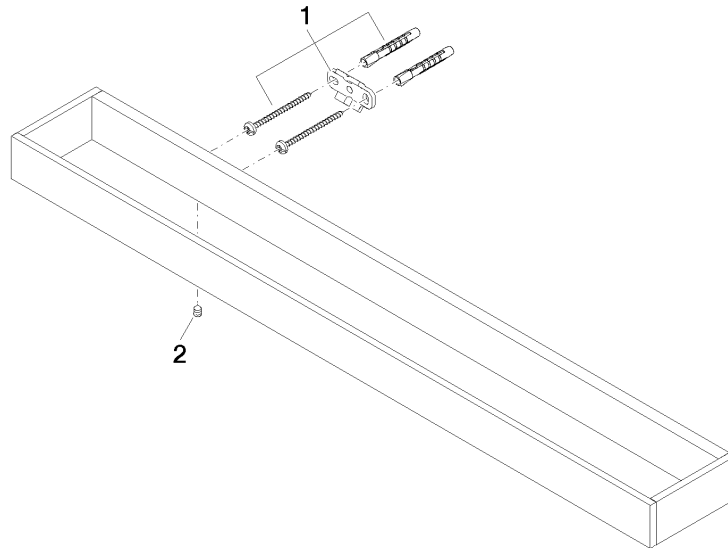

Badetuchhalter - Platin

MEM

83 060 780

- Stichmaß 400 mm
- Breite 600 mm
- Höhe 35 mm
- Ausladung 80 mm

Passt zu: MEM, CYO

	Platin	83 060 780-08
	Chrom	83 060 780-00
	Platin gebürstet	83 060 780-06
	Dark Chrome	83 060 780-19
	Messing gebürstet (23kt Gold)	83 060 780-28
	Champagne gebürstet (22kt Gold)	83 060 780-46
	Champagne (22kt Gold)	83 060 780-47
	Dark Platin gebürstet	83 060 780-99

83 060 780

mm [inches]

83 060 780

Produktversion ab 3/12/2018

Ersatzteile für die
anderen
Oberflächenvarianten
finden Sie hier:
Chrom

Badetuchhalter - Platin

MEM

83 060 780

Ersatzteilstückliste

Produktversion ab 3/12/2018

Nr.	Artikelnummer	Benennung	Verbaumenge	Lieferzeit
	05 17 20 718 00 90	Befestigungssatz 30 x 70 x 5 mm -	4	2