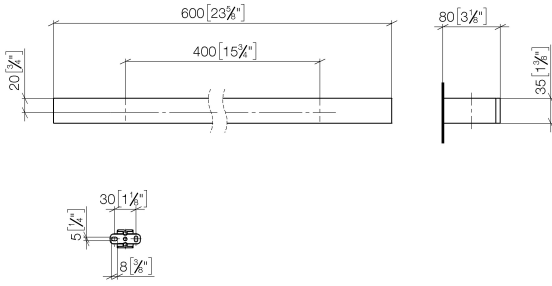

Badetuchhalter - Platin

MEM

83 060 780

- Stichmaß 400 mm
- Breite 600 mm
- Höhe 35 mm
- Ausladung 80 mm

Passt zu: MEM, CYO

	Platin	83 060 780-08
	Chrom	83 060 780-00
	Platin gebürstet	83 060 780-06
	Dark Chrome	83 060 780-19
	Messing gebürstet (23kt Gold)	83 060 780-28
	Champagne gebürstet (22kt Gold)	83 060 780-46
	Champagne (22kt Gold)	83 060 780-47
	Dark Platin gebürstet	83 060 780-99

83 060 780

mm [inches]

83 060 780

Produktversion ab 3/12/2018

Ersatzteile für die
anderen
Oberflächenvarianten
finden Sie hier:
Chrom

Badetuchhalter - Platin

MEM

83 060 780

Ersatzteilstückliste

Produktversion ab 3/12/2018

Nr.	Artikelnummer	Benennung	Verbaumenge	Lieferzeit
	05 17 20 718 00 90	Befestigungssatz 30 x 70 x 5 mm -	4	2