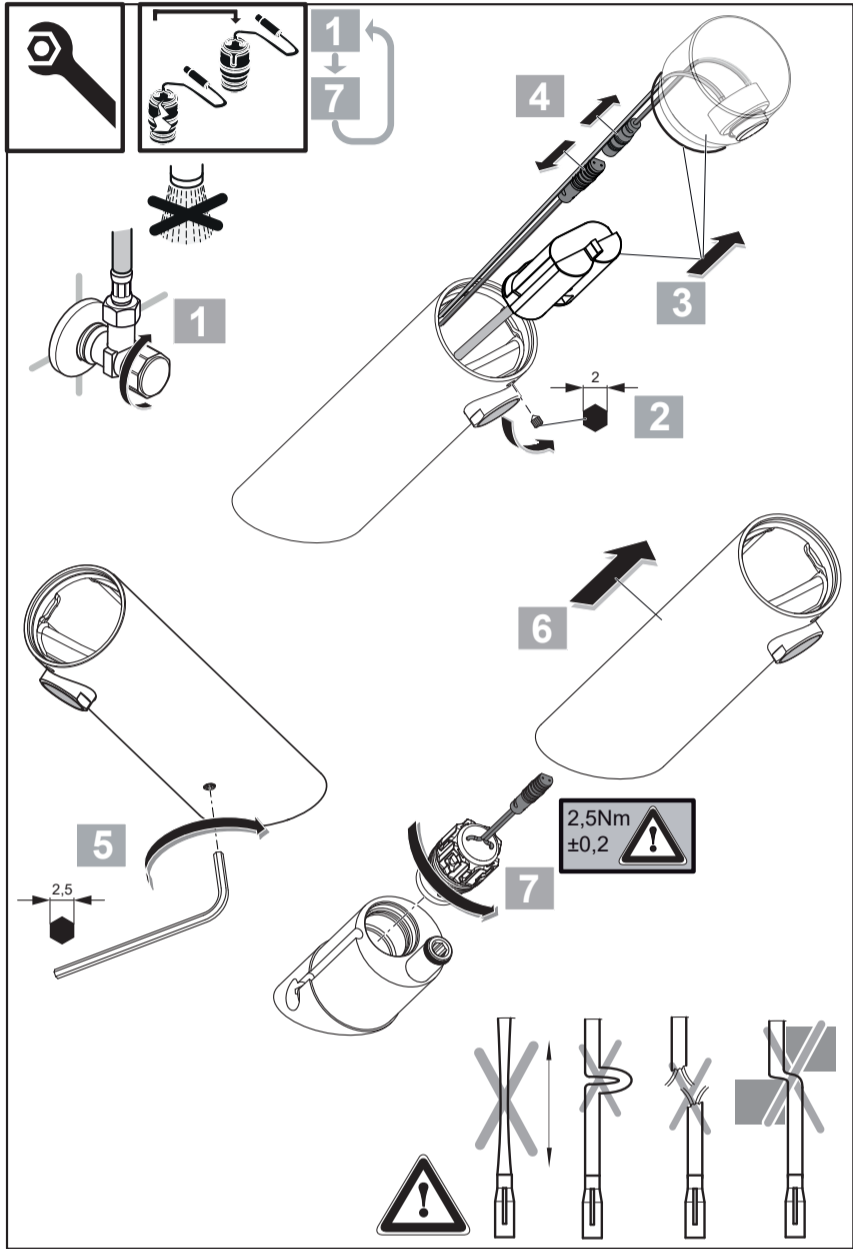

Spare Parts / Ersatzteile / Pièces de recharge / Pezzi di Ricambio / Piezas de requesto /
 Parte de reposição / Reserveonderdelen / Reservdelar / Reservedeler / Varaosat /
 Vraosat / Varahlutir / Ανταλλακτικά / Yedek Parçalar / Náhradní díly / Náhradné diely /
 Nadomestni deli / Резервни части / Запчасти / Części Zapasowe / Piese de schimb /
 Rendelhető alkatrészek / Запасні частини / Reservni delovi / Резервни делови /
 Резервни делови / Atsarginių dalių / Tellitavad varuosad / Rezervju daļi

XX = AA, B3, XG

Pos.	Part No.	
1	A 861 702 NU	
2	A 861 524 XX	
3	A 861 617 NU	A7556
	A 960 161 NU	A7556
	F 961 033 NU	A7557
4	A 861 525 NU	
5	A 861 584 XX	
6	F 961 050 NU	
7	A 961 459 NU	
8	A 962 575 NU	
9	A 860 672 NU	
10	A 960 505 NU	
11	F 961 032 NU	

Ideal Standard

SENSORFLOW NEW

A 7556 .. A 7557 ..

0624 / A 868 889R3
 Made in Germany

A7557 ..

A 7556 ..

Ideal Standard International NV
 Corporate Village - Gent Building
 Da Vincilaan 2
 1935 Zaventem
 Belgium

www.idealstandard.com

	P bar		T °C		Q (3 bar) l/min
	0,5 MAX. 10		MAX. 80		40 65 80
	1 5				