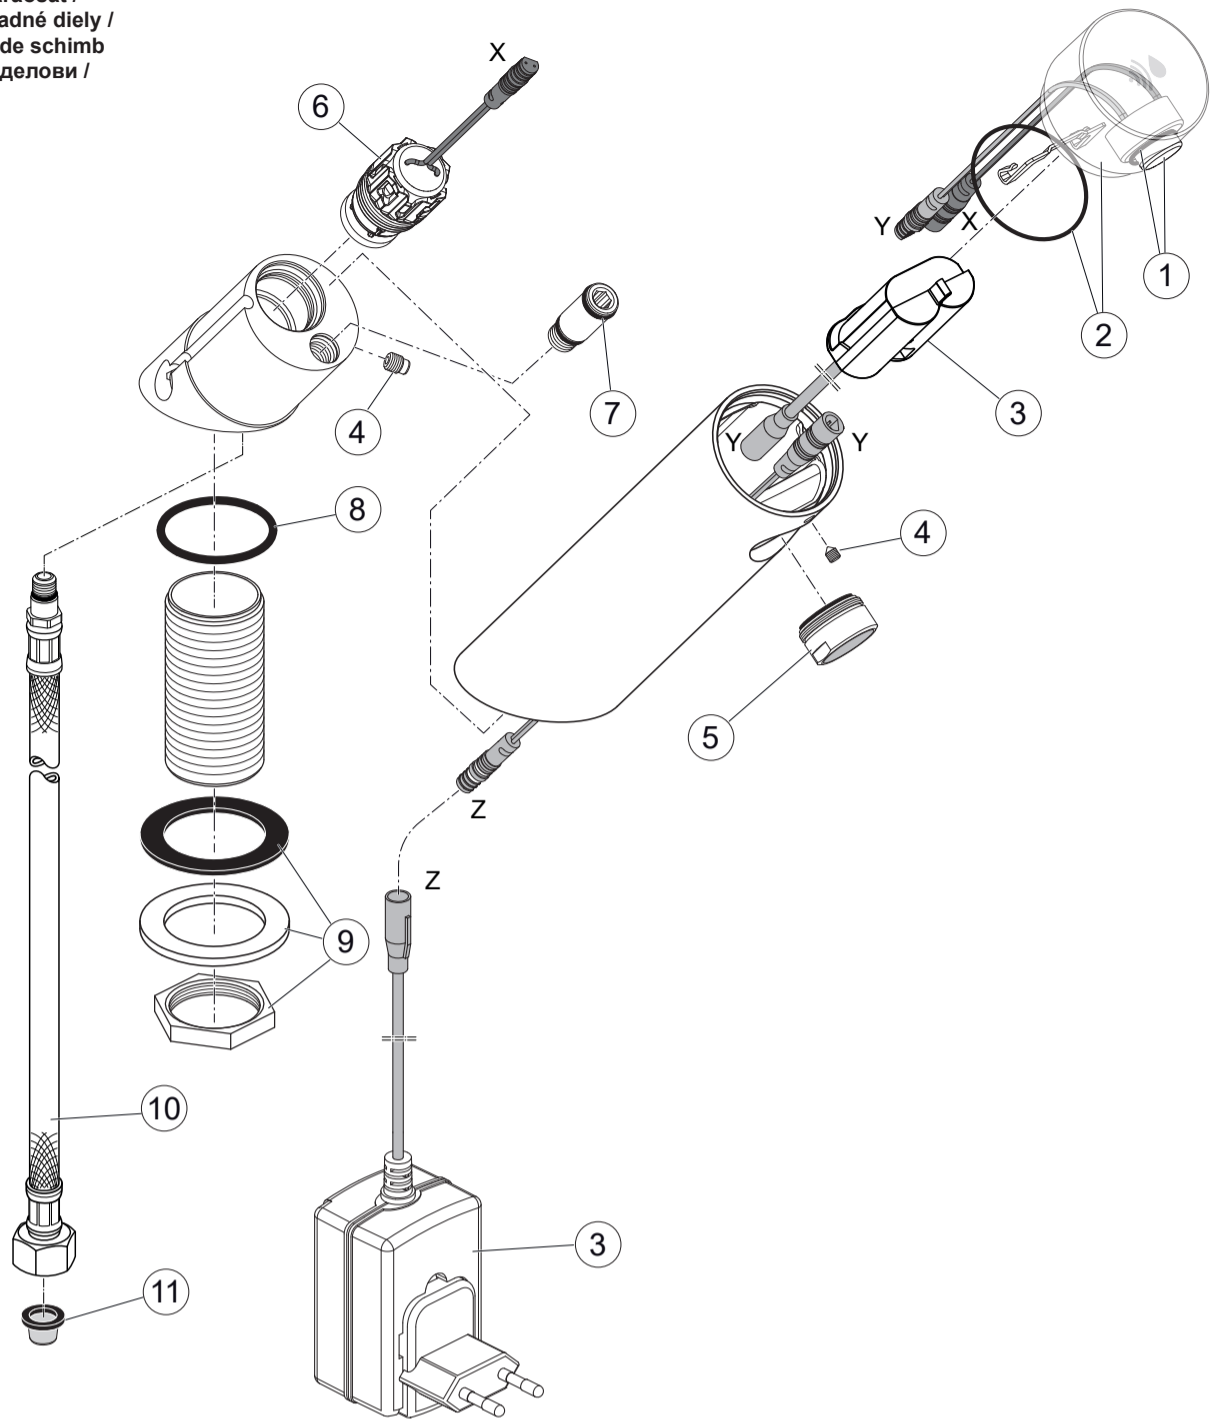

XX = AA, B3, XG

Pos.	Part No.	
1	A 861 702 NU	
2	A 861 524 XX	
3	A 861 617 NU	A7556
	A 960 161 NU	A7556
	F 961 033 NU	A7557
4	A 861 525 NU	
5	A 861 584 XX	
6	F 961 050 NU	
7	A 961 459 NU	
8	A 962 575 NU	
9	A 860 672 NU	
10	A 960 505 NU	
11	F 961 032 NU	

Ideal Standard

SENSORFLOW NEW

A 7556 .. A 7557 ..

0624 / A 868 889R3
 Made in Germany

A7557 ..

A 7556 ..

Ideal Standard International NV
 Corporate Village - Gent Building
 Da Vincilaan 2
 1935 Zaventem
 Belgium

www.idealstandard.com

	P bar		T °C		Q (3 bar) l/min
	0,5 MAX. 10		MAX. 80		40 65 80
	1 5				