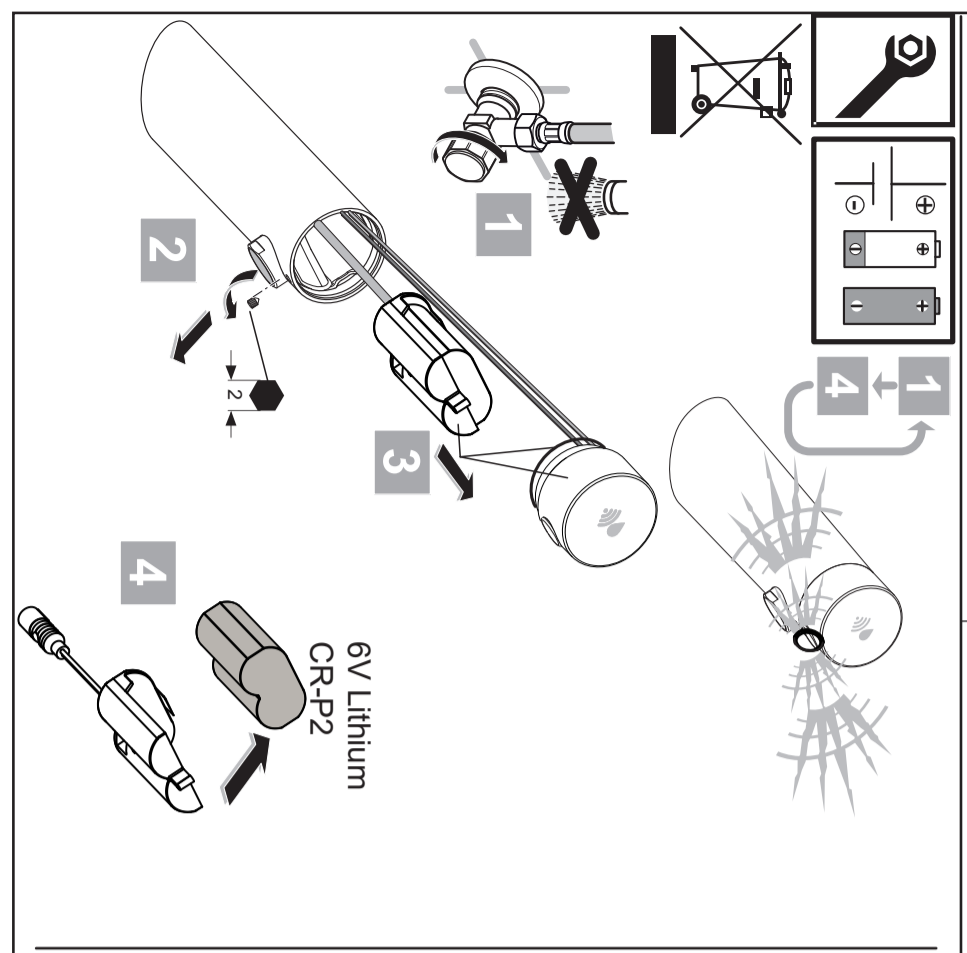

P bar		T °C		Q (3 bar) l/min
	0,5 MAX. 10		MAX. 80		40 65 80
	1 5