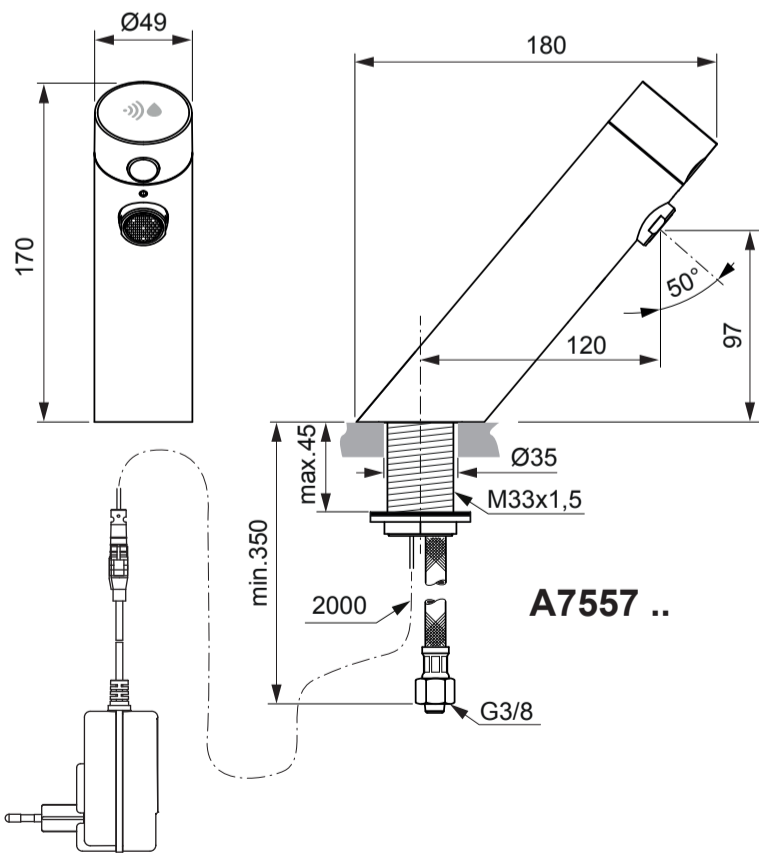

XX = AA, B3, XG

Pos.	Part No.	
1	A 861 702 NU	
2	A 861 524 XX	
3	A 861 617 NU	A7556
	A 960 161 NU	A7556
	F 961 033 NU	A7557
4	A 861 525 NU	
5	A 861 584 XX	
6	F 961 050 NU	
7	A 961 459 NU	
8	A 962 575 NU	
9	A 860 672 NU	
10	A 960 505 NU	
11	F 961 032 NU	

Ideal Standard

SENSORFLOW NEW

A 7556 .. A 7557 ..

0624 / A 868 889R3
 Made in Germany

A7557 ..

A 7556 ..

Ideal Standard International NV
 Corporate Village - Gent Building
 Da Vincilaan 2
 1935 Zaventem
 Belgium

www.idealstandard.com

	P bar		T °C		Q (3 bar) l/min
	0,5 MAX. 10		MAX. 80		40 65 80
	1 5				