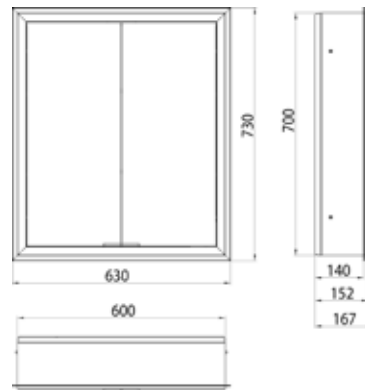

PRODUKTINFORMATION

Lichtspiegelschrank prime, 600 mm, 2 Türen, Unterputzmodell, IP20 schwarz/spiegel

Art.-Nr.9497 135 71

mit verspiegelter Glasrückwand, 2 stufenlos einstellbare Ablagen, 2 Türen, 1 Steckdose, stufenlose Lichtsteuerung (an/aus, Helligkeit und Lichtfarbe) über drei in die Glasrückwand integrierte Touchsensoren, Höhe: 730 mm, LED-Beleuchtung