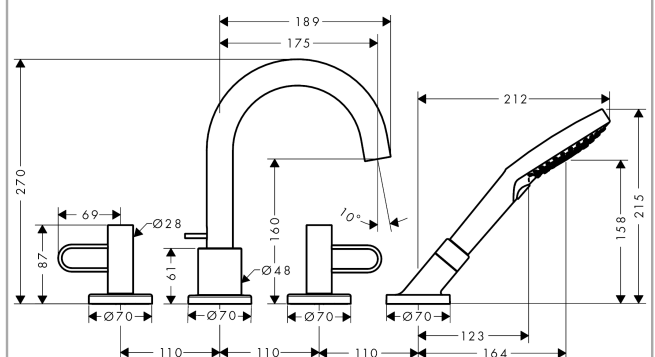

AXOR Uno
4-Loch Wannenrandarmatur mit Bügelgriffen
 Oberfläche: **Chrom** Artikelnummer: **38445000**

Merkmale

- besteht aus: 4-Loch Wannenrandarmatur, Handbrause, Secuflex Schlauchgarnitur, Brausehalter
- 2 Verbraucher
- Strahlart Armatur: Normalstrahl
- Strahlart Handbrause: Rain, RainAir, WhirlAir
- Maximale Ausziehlänge Handbrause: 1,10 m
- maximale Durchflussmenge bei 3 bar: 22 l/min
- Durchfluss für Wanneneinlauf bei 3 bar: 22 l/min
- Durchfluss für Handbrause bei 3 bar: 16 l/min
- Keramikventile heiß/kalt 90°
- Anschlussgröße: DN15
- Anschlussart: Grundkörper
- Wannenrandmontage
- min. Betriebsdruck: 1 bar
- max. Betriebsdruck: 10 bar
- P-IX 18455/IOC

Technologie

Produktabbildung

Maßzeichnung

AXOR Uno
4-Loch Wannенrandarmatur mit Bugelgriffen
 Oberflache: **Chrom** Artikelnummer: **38445000**

Durchflussdiagramm

AXOR Uno
4-Loch Wannrandarmatur mit Bügelgriffen
 Oberfläche: **Chrom** Artikelnummer: **38445000**