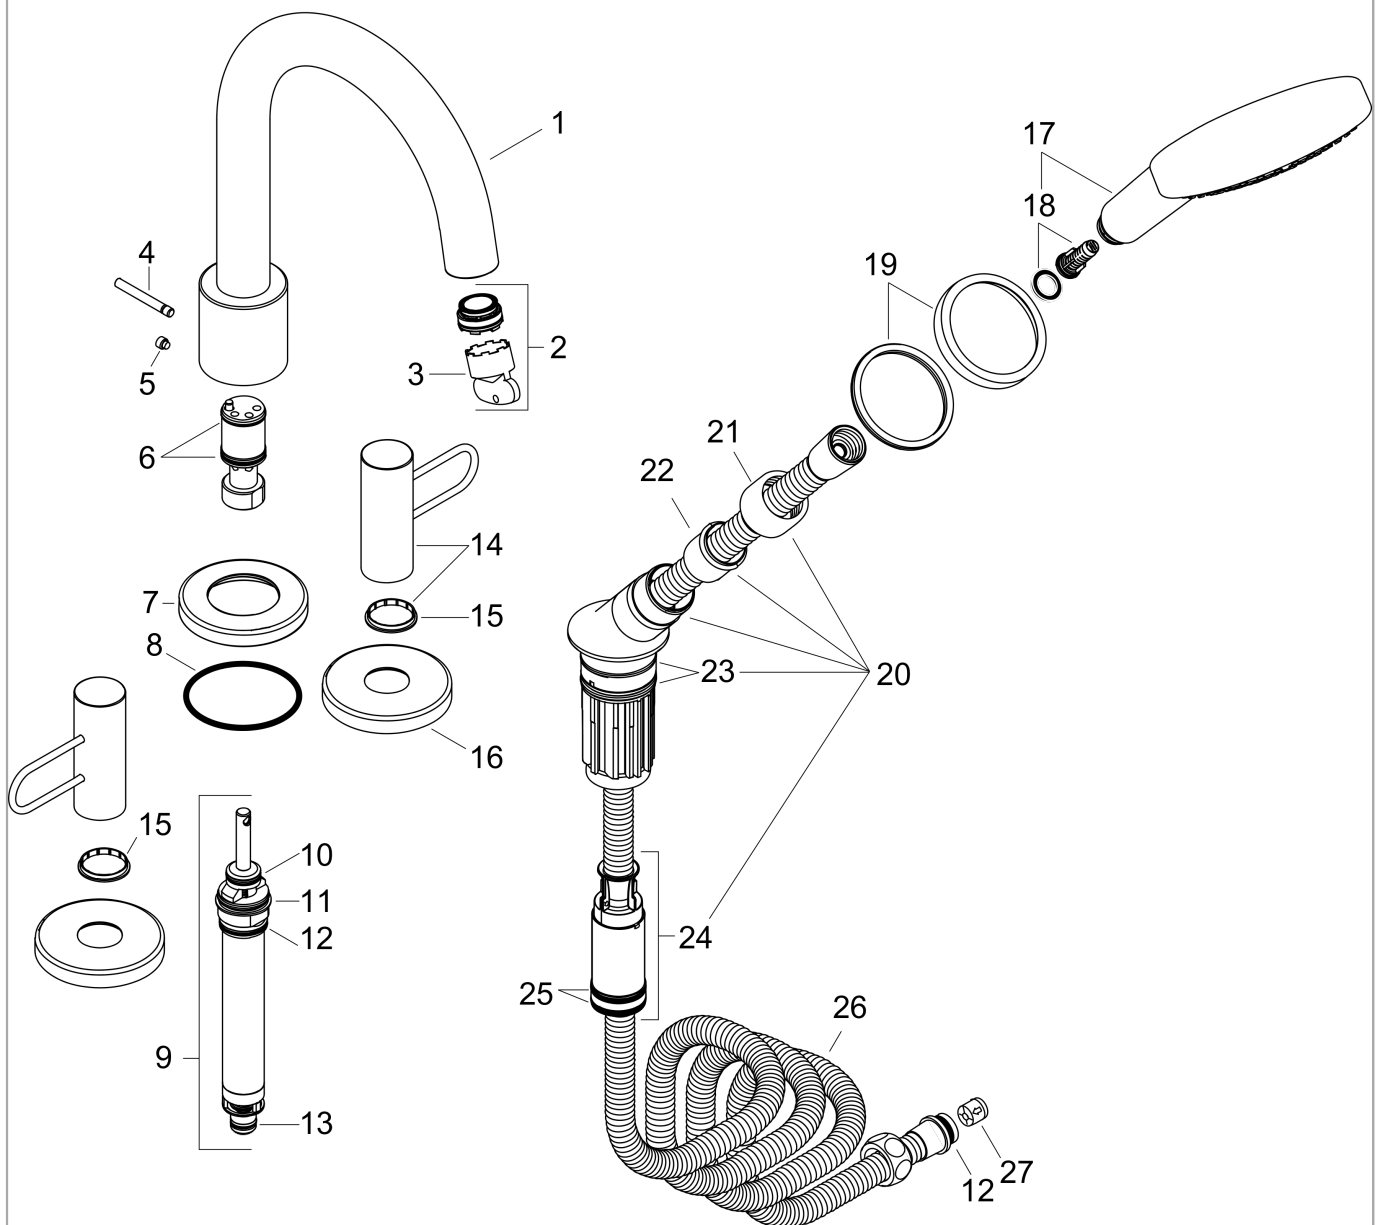

AXOR Uno
4-Loch Wannenrandarmatur mit Bügelgriffen
 Oberfläche: **Chrom** Artikelnummer: **38445000**

Merkmale

- besteht aus: 4-Loch Wannenrandarmatur, Handbrause, Secuflex Schlauchgarnitur, Brausehalter
- 2 Verbraucher
- Strahlart Armatur: Normalstrahl
- Strahlart Handbrause: Rain, RainAir, WhirlAir
- Maximale Ausziehlänge Handbrause: 1,10 m
- maximale Durchflussmenge bei 3 bar: 22 l/min
- Durchfluss für Wanneneinlauf bei 3 bar: 22 l/min
- Durchfluss für Handbrause bei 3 bar: 16 l/min
- Keramikventile heiß/kalt 90°
- Anschlussgröße: DN15
- Anschlussart: Grundkörper
- Wannenrandmontage
- min. Betriebsdruck: 1 bar
- max. Betriebsdruck: 10 bar
- P-IX 18455/IOC

Explosionszeichnung

Baujahr: >04/17

AXOR Uno
4-Loch Wannenrandarmatur mit Bügelgriffen
 Oberfläche: **Chrom** Artikelnummer: **38445000**

Ersatzteilliste

Baujahr: >04/17

Pos.		Artikelnummer	PG	VE
1	Auslauf kpl.	93043000	14	1
2	Luftsprudler M24x1 (30 l/min)	98998000	8	1
3	Montageschlüssel	95158000	2	1
4	Zugknopf	98707000	7	1
5	Madenschraube M6x6	97660000	1	1
6	O-Ring 21x1,5	98219000	1	1
7	Rosette Ø 70 mm	97779000	12	1
8	O-Ring 58x3	98202000	1	1
9	Umsteller kpl.	96775000	12	1
10	O-Ring 14x2,5	98189000	1	1
11	O-Ring 23x2,5	98183000	1	1
12	O-Ring 22x2	98185000	1	1
13	O-Ring 11x2	98127000	1	1
14	Griff	93064000	15	1
15	Farbring-Set, Kalt / Warm	96319000	3	1
16	Rosette	31098000	9	1
17	Handbrause	26050000	98	1
18	Filtereinsatz	97708000	2	1
19	Rosette für Brausehalter	95753000	11	1
20	Brausehalter kpl.	95996000	15	1
21	Mutter	97584000	5	1
22	Schlauchfutter für Brausehalter	96942000	4	1
23	O-Ring 38x2,5	98198000	2	1
24	Schlauchbremse	98656000	6	1
25	O-Ring 28x2	98194000	1	1
26	Brauseschlauch 2,00 m	94148000	12	1
27	Rückflußverhinderer-Set DW 15	94074000	5	1
a	Grundset	15480180	98	1