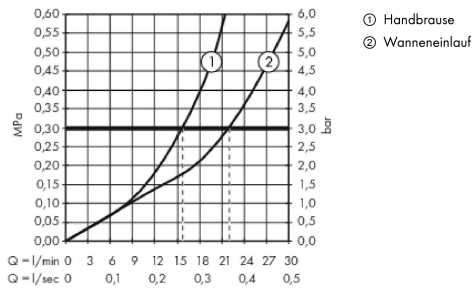

AXOR Uno
4-Loch Wannenrandarmatur mit Bügelgriffen
 Oberfläche: **Chrom** Artikelnummer: **38445000**

Merkmale

- besteht aus: 4-Loch Wannenrandarmatur, Handbrause, Secuflex Schlauchgarnitur, Brausehalter
- 2 Verbraucher
- Strahlart Armatur: Normalstrahl
- Strahlart Handbrause: Rain, RainAir, WhirlAir
- Maximale Ausziehlänge Handbrause: 1,10 m
- maximale Durchflussmenge bei 3 bar: 22 l/min
- Durchfluss für Wanneneinlauf bei 3 bar: 22 l/min
- Durchfluss für Handbrause bei 3 bar: 16 l/min
- Keramikventile heiß/kalt 90°
- Anschlussgröße: DN15
- Anschlussart: Grundkörper
- Wannenrandmontage
- min. Betriebsdruck: 1 bar
- max. Betriebsdruck: 10 bar
- P-IX 18455/IOC

Technologie

Produktabbildung

Maßzeichnung

AXOR Uno
4-Loch Wannенrandarmatur mit Bugelgriffen
 Oberflache: **Chrom** Artikelnummer: **38445000**

Durchflussdiagramm

AXOR Uno
4-Loch Wannrandarmatur mit Bügelgriffen
 Oberfläche: **Chrom** Artikelnummer: **38445000**