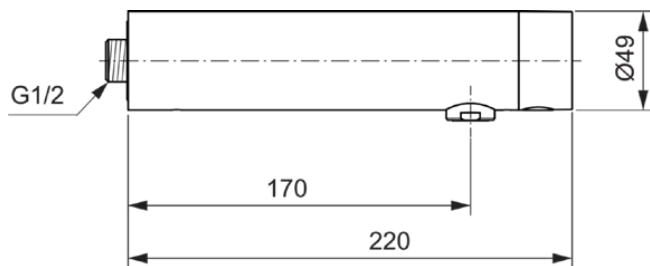

SENSORFLOW NEW

A7560B3

Sensorflow NEW | Wand-Waschtischarmatur 49x220x54 mm, 170 mm vertikaler Abstand bis Mitte Auslauf in black onyx, 5 l/min (3 bar), ohne Ablaufgarnitur | Batteriebetrieben, Vollständig berührungslos, PVD Technologie

Bild & Zeichnung

Allgemeine Informationen

Produktkategorie:	Waschtischarmaturen
Produktart:	Wand-Waschtischarmatur
Marke:	Ideal Standard
Kollektion:	Sensorflow NEW
Designer:	Ideal Standard
Farbe:	B3 - Black Onyx
Oberflächenveredelung:	satın
Höhe (mm):	54
Breite (mm):	49
Ausladung (mm):	220
Nettogewicht (kg):	1.61
EAN Code:	4015413352246