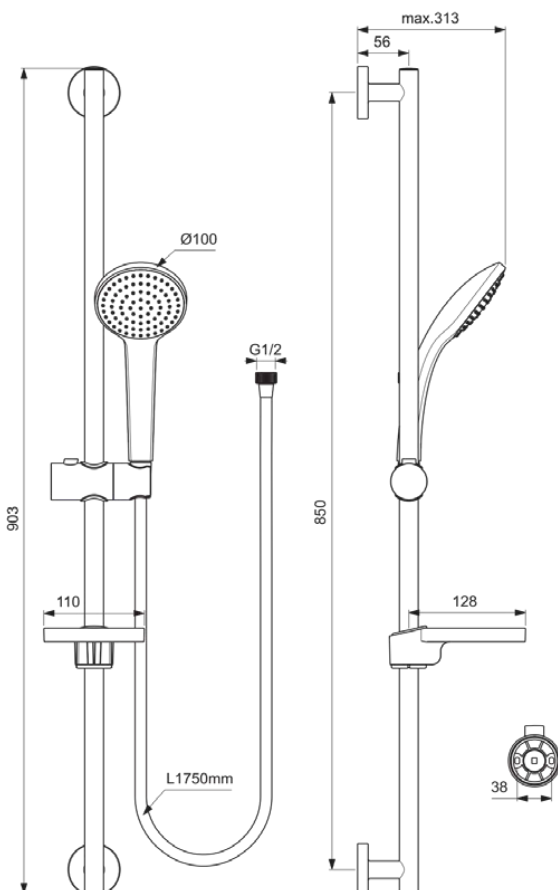

IDEALRAIN

B9414AA

IDEALRAIN | Brausekombination mit Brausestange 903 mm in chrom, 8 l/min (3 bar) | Breite Brause

Bild & Zeichnung

Allgemeine Informationen

Produktkategorie:	Brausekombinationen
Produktart:	Brausekombination mit Brausestange
Marke:	Ideal Standard
Kollektion:	IDEALRAIN
Farbe:	AA - Chrom
Oberflächenveredelung:	glänzend
Höhe (mm):	903
Befestigungsart:	Befestigungsschrauben
Nettogewicht (kg):	1.25
EAN Code:	3800861024071

Features

Breite Brause

Downloads

- [Declaration of Conformity](#)
- [Installation Guide](#)
- [Spare Parts List](#)

Produktstandards & Zertifikate

Name des ACS-Zertifikates: 24 ACC LY 190

Produktspezifikationen

Einstellbare Befestigungspunkte:	Nein
Einstellbarer Sprühmodus:	Nein
Anzahl der Strahlarten:	1
Farbcode:	AA
Farbbeschreibung:	chrom
Verdeckte Befestigung:	Ja
Material:	Metall
Maximaler Durchfluss bei 3 bar (l/min):	8
Maximaler Durchfluss bei 3 bar (l/min) für alle Auslässe:	8
Durchfluss bei 3 bar (l) - Handbrause:	8
PVD Technologie:	Nein
Smartshine:	Ja
Oberflächenschutz:	verchromt
Oberflächenveredelung:	glänzend
Sprühart:	Regen
Mit Handbrause:	Ja
Mit Handbrause-Set:	Nein
Mit Kopfbrause:	Nein
Mit Lotionspender:	Nein

IDEALRAIN

B9414AA

IDEALRAIN | Brausekombination mit Brausestange 903 mm in chrom, 8 l/min (3 bar) | Breite Brause

Produktspezifikationen

Mit Brauseschlauch:	Ja
Mit Brausekombination:	Ja
Mit Brausehalter:	Ja
Mit Seifenschale:	Ja
Mit Schwammhalter:	Nein
Mit Wandhalterung:	Nein
Mit Wandanschlussbogen:	Nein
Befestigungsmaterial im Lieferumfang enthalten:	Ja
Befestigungsart:	Befestigungsschrauben
Montageart:	wandhängend