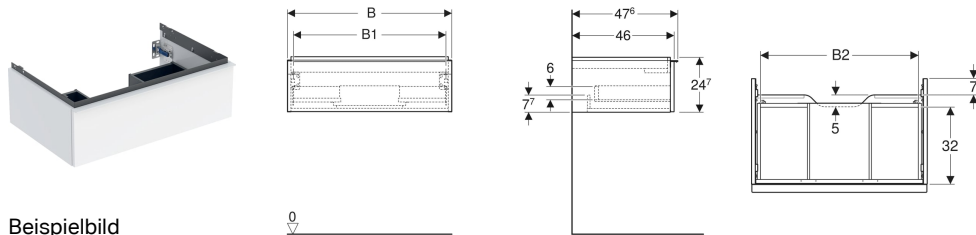

Geberit iCon Unterschrank für Waschtisch, mit einer Schublade

Eigenschaften

- FSC™ C134279 zertifiziert
- Wandhängend
- Mit einer Schublade
- Griff zum Öffnen
- Griff austauschbar
- Schublade mit Selbsteinzug

- Schublade ohne Geruchsverschlussausschnitt
- Feuchtigkeitsbeständig
- Vormontiert geliefert

Technische Daten

Werkstoff	Hochverdichtete Dreischicht-Holzspanplatte
Maximale Schubladenbelastung	30 kg

Lieferumfang

- Unterschrank für Waschtisch
- Befestigungsmaterial

Art.-Nr.	Farbe / Oberfläche	B	B1	B2	Breite Waschtisch	H	T	VE1
502.312.01.2	Korpus und Front: weiß / lackiert hochglänzend Griff: hoch-glanzverchromt	88.8 cm	83.4 cm	81.5 cm	90 cm	24.7 cm	47.6 cm	1 St.

Zubehör

- Geberit Set Schubladeneinsätze für obere Schublade
- Geberit Lichteiste für Schublade, links und rechts, Länge 35 cm
- Geberit Griff
- Geberit Handtuchhalter für Badezimmermöbel
- Geberit Handtuchhalter für Badezimmermöbel, Ecke rechtwinklig
- Geberit Handtuchhalter für Badezimmermöbel, Ecke abgerundet