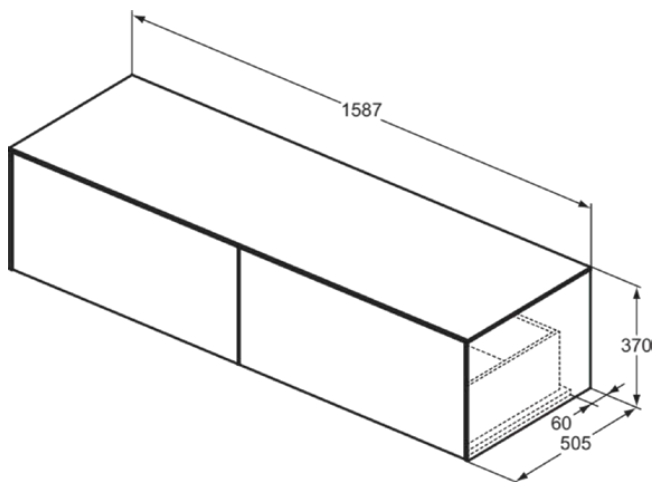

CONCA

T4315Y4

CONCA | Waschtisch-Unterschrank 1587x505x370 mm in eiche geflammt furnier, 2 Schubladen | Vollauszug, Push-to-open, SoftClosing, Vormontiert, Nachhaltig gewonnenes Holz, Echtholzfurnier

Bild & Zeichnung

Allgemeine Informationen

Produktkategorie:	Möbel
Produktart:	Waschtisch-Unterschrank
Marke:	Ideal Standard
Kollektion:	CONCA
Designer:	Palomba Serafini Associati
Colour:	Y4 - Eiche Geflammt Furnier
Oberflächenveredelung:	Matt
Höhe (mm):	370
Breite (mm):	1587
Ausladung (mm):	505
Befestigungsart:	Befestigungsset
Nettogewicht (kg):	59.00
EAN Code:	8014140463641