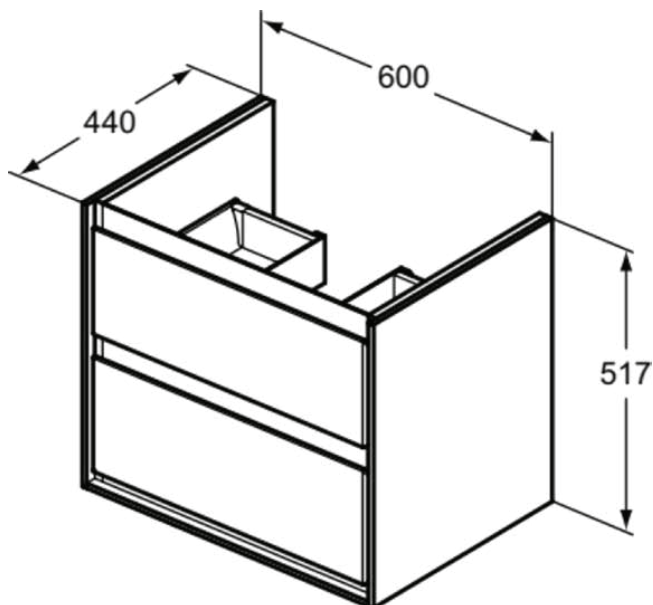

### Allgemeine Informationen

Produktkategorie:	Möbel
Produktart:	Waschtisch-Unterschrank
Marke:	Ideal Standard
Kollektion:	C.AIR
Designer:	Ideal Standard
Farbe:	PS - Eiche Grau Dekor / Weiß Matt
Oberflächenveredelung:	Matt
Höhe (mm):	517
Breite (mm):	600
Ausladung (mm):	440
Befestigungsart:	Befestigungsset
Nettogewicht (kg):	27.00
EAN Code:	5017830519119