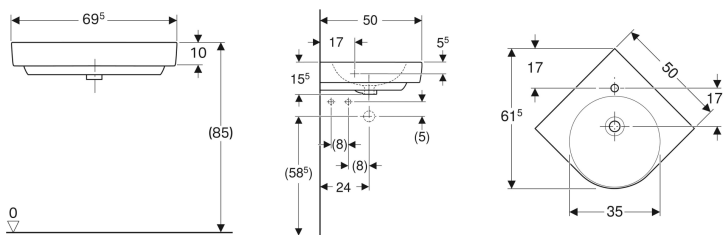

Geberit Renova Compact Eckwaschtisch

Beispielbild

Verwendungszwecke

- Zur Eckmontage
- Zum Einbau in kleinen Badezimmern und Gäste-WCs geeignet

Eigenschaften

- Unterbaufähig

Technische Daten

Werkstoff

Sanitärkeramik

Art.-Nr.	Farbe / Oberfläche	Hahnloch	Überlauf	B	Breite Unterschrank	H	T	VE1
226150000	weiß	mittig	sichtbar	69.5 cm	69 cm	15.5 cm	61.5 cm	1 St.

Zubehör

- Geberit Tauchrohrsiphon für Waschbecken, Abgang horizontal
- Geberit Tauchrohrgeruchsverschluss für Waschbecken, Abgang horizontal
- Geberit Tauchrohrgeruchsverschluss für Waschbecken, Raumsparmodell, Abgang horizontal
- Geberit Tauchrohrsiphon für Waschbecken, Anschluss BSP, Abgang horizontal oder vertikal
- Befestigungsset für Geberit Waschtische