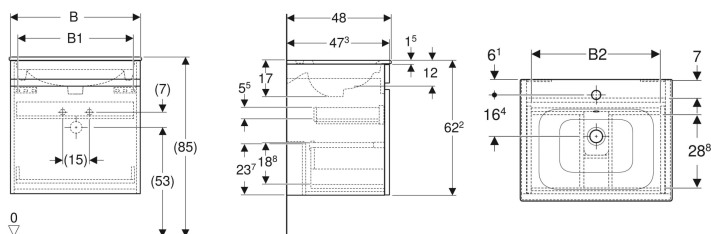

Geberit Renova Plan Set Möbelwaschtisch schmaler Rand, mit Waschtischunterschrank, eine Schublade und eine Innenschublade

Beispielbild

Eigenschaften

- FSC™ C134279 zertifiziert
- Wandhängend
- Mit einer Schublade
- Mit einer Innenschublade
- Griffmulde zum Öffnen
- Schublade mit Selbststeinzug

- Waschtischunterschrank aus hochverdichteter Dreischicht-Holzspanplatte
- Feuchtigkeitsbeständig
- Front aus MDF
- Vormontiert geliefert

Technische Daten

Werkstoff	Sanitärkeramik
Maximale Schubladenbelastung	30 kg

Lieferumfang

- Möbelwaschtisch
- Unterschrank für Möbelwaschtisch

- Befestigungsmaterial

Art.-Nr.	Farbe / Oberfläche	Hahnloch	Überlauf	B	B1	B2	Breite Waschtisch	H	T	VE1
501.917.JR.1 *	Korpus und Front: Nussbaum hickory / Folie strukturiert Waschtisch: weiß	mittig	sichtbar	98.8 cm	92.5 cm	91.6 cm	100 cm	62.2 cm	48 cm	1 St.