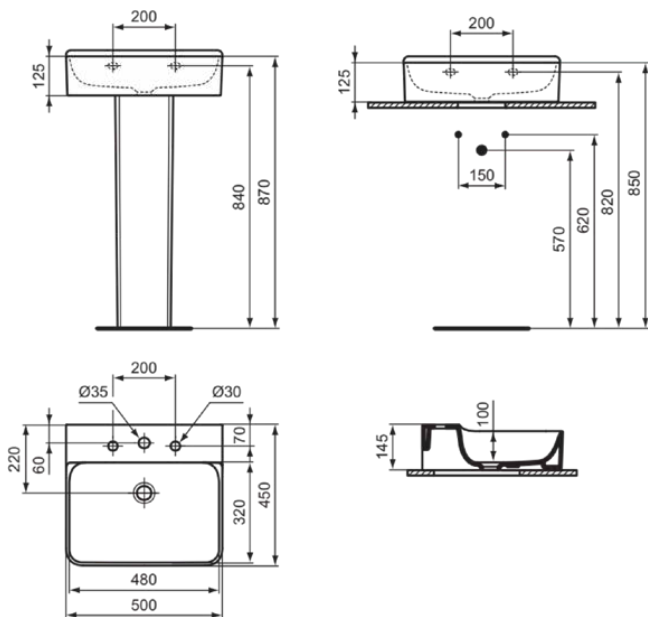

CONCA

T378601

CONCA | Waschtisch 500x450x145 mm in weiß glänzend, 3 Hahnlöcher, ohne Überlauf | Platzsparender Waschtisch

Bild & Zeichnung

Allgemeine Informationen

Produktkategorie:	Waschtische
Produktart:	Waschtisch
Marke:	Ideal Standard
Kollektion:	CONCA
Designer:	Palomba Serafini Associati
Farbe:	01 - Weiß Glänzend
Oberflächenveredelung:	glänzend
Höhe (mm):	145
Breite (mm):	500
Ausladung (mm):	450
Nettogewicht (kg):	14.00
EAN Code:	8014140458029

Features

Platzsparender Waschtisch

Produktstandards & Zertifikate

Normen:	EN 14688
---------	----------

Produktspezifikationen

Farbcode:	01
Farbbeschreibung:	weiß glänzend
Barrierefreies Produkt:	Nein
Mit Kettenöse:	Nein
Material:	Keramik
Materialspezifikation:	Feinfeuerton
Anzahl von Hahnlöchern je Waschbecken:	3
Anzahl von Waschbecken:	1
Sichtbarer Überlauf:	Nein
PVD Technologie:	Nein
Ablagefläche:	Hinten
Oberflächenveredelung:	glänzend
Position des Hahnlochs:	Links / Rechts / Mitte
Mit Rückwand:	Nein
Mit Verschlussstopfen:	Nein
Mit Überlauf:	Nein
Mit Siphon:	Nein
Befestigungsmaterial im Lieferumfang enthalten:	Nein
Montageart:	wandhängend
Empfohlene Ausschnittschablone:	TT0299724