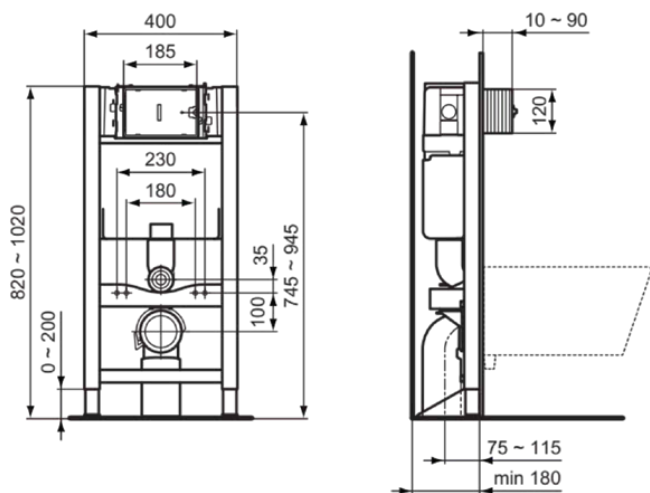

PROSYS

R009167

PROSYS | WC Montagerahmen 400x180x820 mm in neutral

Bild & Zeichnung

Allgemeine Informationen

Produktkategorie:	Vorwandinstallationen
Produktart:	WC Montagerahmen
Marke:	Ideal Standard
Kollektion:	PROSYS
Colour:	67 - Neutral
Oberflächenveredelung:	Matt
Maximale Höhe (mm):	820 - 1020
Maximale Breite (mm):	400
Ausladung (mm):	180
Befestigungsart:	Befestigungsschrauben
Nettogewicht (kg):	13.87
EAN Code:	3391500579507

Downloads

- [Installation Guide](#)
- [Spare Parts List](#)

Produktstandards & Zertifikate

Normen:	EN 14055
Declaration of Performance classification (DoP):	CL1-6-NL I-VR II

Produktspezifikationen

Einstellbare Spülmengen:	Ja
Einstellbare Beinbremse:	Ja
Höhenverstellbare Toilette:	Nein
Farbcode:	67
Farbbeschreibung:	neutral
Easy-Fix Technologie:	Nein
Spüloptionen:	Zweifach-Spülung
Innenliegendes Absperrventil:	Nein
Einstellbare Montagefüße:	Ja
Position der Drückerplatte:	Vorne / Oben
Material des Unterputzspülkastens:	Kunststoff
Material des Rahmens:	Stahl
Material der Ablaufgarnitur:	Kunststoff
Anzahl der Wasseranschlußpositionen:	3
PVD Technologie:	Nein
Voreingestellte Spülmenge (l):	6
Leise Befüllung:	Ja
SmartFlush geeignet:	Ja
SmartValve Technologie:	Ja
Oberflächenveredelung:	Matt
Werkzeuglose Wartung:	Ja
Vertical load capacity (kg):	400

PROSYS

R009167

PROSYS | WC Montagerahmen 400x180x820 mm in neutral

Produktspezifikationen

Wassersparend:	Ja
Mit Eckventil:	Ja
Mit Isolationset gegen Schwitzwasser:	Ja
Mit Halterung für obere Wandmontage:	Nein
Mit Netzteil:	Nein
Mit Anschlussstutzen:	Ja
Freistehend:	Ja
Befestigungsmaterial im Lieferumfang enthalten:	Ja
Befestigungsart:	Befestigungsschrauben
Montageart:	Boden