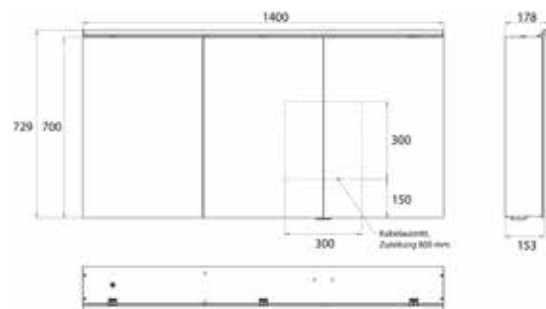

## PRODUKTINFORMATION

Lichtspiegelschrank Pure 2 Classic (LED), 1400 mm, IP 20, 30 W, 2.700-6.500 K aluminium

Art.-Nr.9797 055 06

Aufputzmodell, 6 stufenlos einstellbare Ablagen, 3 Türen, 2 Steckdosen, Höhe: 729 mm, mit LED-Aufsatzleuchte (Waschtischbeleuchtung, Oberlicht separat abschaltbar)