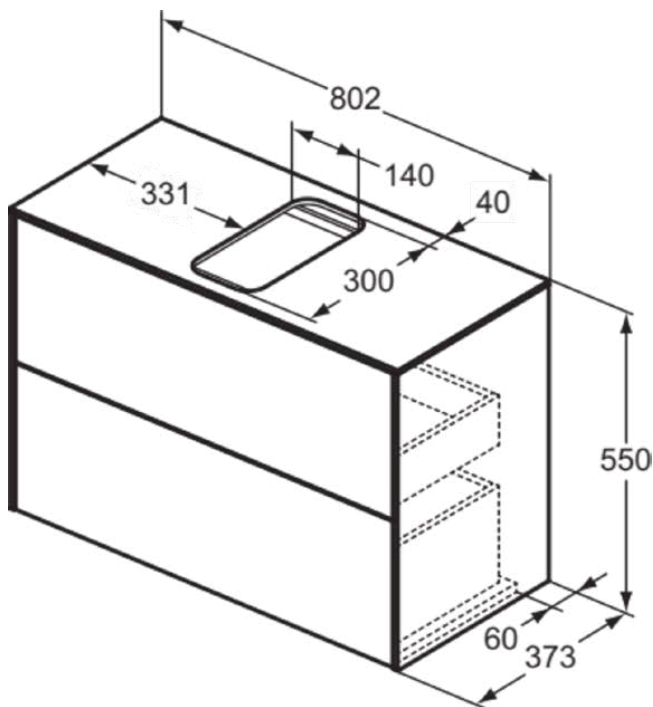

CONCA

T3947Y4

CONCA | Waschtisch-Unterschrank 802x373x550 mm in eiche geflammt furnier, 2 Schubladen | Grifflos, Vollauszug, Push-to-open, SoftClosing, Vormontiert, Nachhaltig gewonnenes Holz, Echtholz furnier

Bild & Zeichnung

Allgemeine Informationen

Produktkategorie:	Möbel
Produktart:	Waschtisch-Unterschrank
Marke:	Ideal Standard
Kollektion:	CONCA
Designer:	Palomba Serafini Associati
Colour:	Y4 - Eiche Geflammt Furnier
Oberflächenveredelung:	Matt
Maximale Höhe (mm):	550
Maximale Breite (mm):	802
Ausladung (mm):	373
Befestigungsart:	Befestigungsset
Nettogewicht (kg):	34.50
EAN Code:	8014140461180