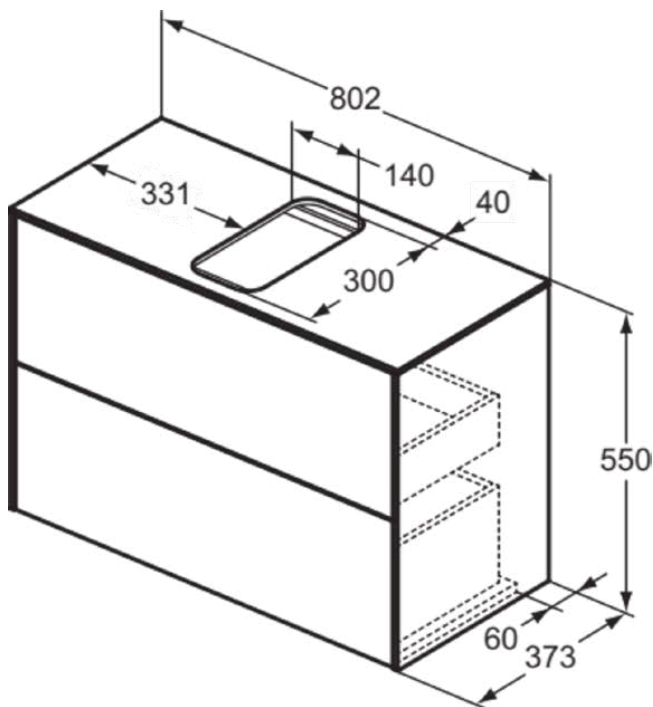

CONCA

T3947Y4

CONCA | Waschtisch-Unterschrank 802x373x550 mm in eiche geflammt furnier, 2 Schubladen | Vollauszug, Push-to-open, SoftClosing, Vormontiert, Nachhaltig gewonnenes Holz, Echtholz furnier

Bild & Zeichnung

Allgemeine Informationen

Produktkategorie:	Möbel
Produktart:	Waschtisch-Unterschrank
Marke:	Ideal Standard
Kollektion:	CONCA
Designer:	Palomba Serafini Associati
Colour:	Y4 - Eiche Geflammt Furnier
Oberflächenveredelung:	Matt
Höhe (mm):	550
Breite (mm):	802
Ausladung (mm):	373
Befestigungsart:	Befestigungsset
Nettogewicht (kg):	34.50
EAN Code:	8014140461180

CONCA

T3947Y4

CONCA | Waschtisch-Unterschrank 802x373x550 mm in eiche geflammt furnier, 2 Schubladen | Vollauszug, Push-to-open, SoftClosing, Vormontiert, Nachhaltig gewonnenes Holz, Echtholz furnier

Produktspezifikationen