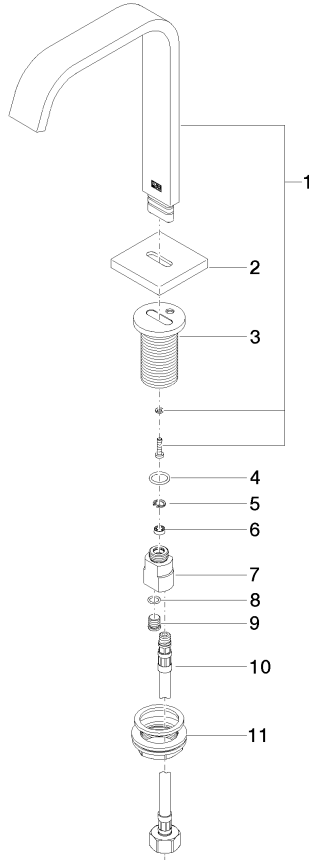

13 716 670

Produktversion ab 3/13/2017