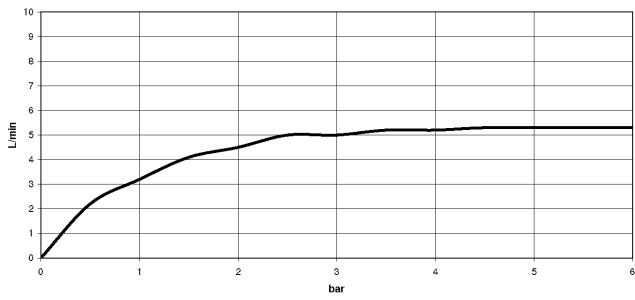

## IMO Waschtisch-Stand-Auslauf ohne Ablaufgarnitur - Chrom

---

IMO

13 716 670

13 716 670

mm [inches]

Durchflussdiagramm

Zertifikate

#### Produktversion ab 3/13/2017

Nr.	Artikelnummer	Benennung	Verbaumenge	Lieferzeit
	90 28 22 267 00-00	Auslauf 176 x 235 x 35 mm - Chrom	11	10