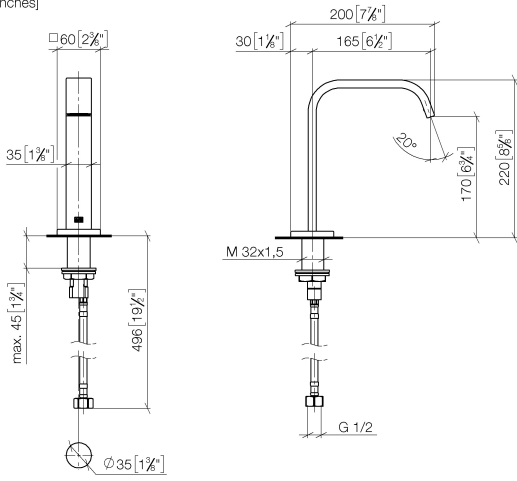

## IMO Waschtisch-Stand-Auslauf ohne Ablaufgarnitur - Chrom

---

IMO

13 716 670

13 716 670

mm [inches]

Durchflussdiagramm

Zertifikate

#### Produktversion ab 3/13/2017

Nr.	Artikelnummer	Benennung	Verbaumenge	Lieferzeit
	90 28 22 267 00-00	Auslauf 176 x 235 x 35 mm - Chrom	11	10