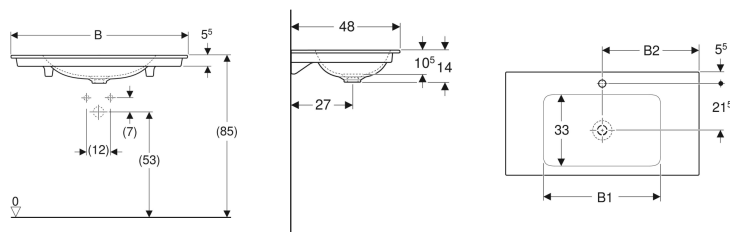

Geberit ONE Möbelwaschtisch Abgang vertikal

Beispielbild

Verwendungszwecke

- Zur Montage auf Waschtischunterschrank

Eigenschaften

- Abgang vertikal

Lieferumfang

- Möbelwaschtisch

Zusätzlich zu bestellen

- Waschbeckenanschluss und Geruchsverschluss Raumsparmodell

- Schmäler Rand

Technische Daten

Werkstoff

Sanitärkeramik

Art.-Nr.	Mix & Match	Farbe / Oberfläche	Hahnloch	Überlauf	Ablagefläche	B	B1	B2	Breite Unterschrank	H	T	VE 1
505.011.01.1	Ja	weiß / KeraTect	ohne	ohne	beidseitig	60 cm	50.5 cm	30 cm	60 cm	14 cm	48 cm	1 St.

Zubehör

- Waschbeckenablauf Raumsparmodell, schmale Ausführung, mit freiem Auslauf und Ventilabdeckung, Abgang horizontal, für Geberit ONE Waschtisch Abgang vertikal
- Waschbeckenablauf Raumsparmodell, schmale Ausführung, mit Hebelbetätigung und Ventilabdeckung, Abgang horizontal, für Geberit ONE Waschtisch Abgang vertikal
- Geberit Drehbetätigung mit Kabelzug