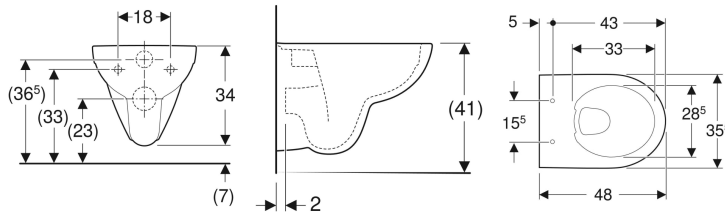

**Geberit Renova Compact Wand-WC Tiefspüler, verkürzte Ausladung, Rimfree**

Beispielbild

**Verwendungszwecke**

- Für UP-Spülkästen
- Für Druckspüler

**Eigenschaften**

- Wandhängend
- Tiefspül-WC

- Abgang horizontal
- Typ 1, Vollmenge 6 / 5 / 4 l, nach EN 997
- Spült mit 4 l
- Rimfree
- Verkürzte Ausladung

**Technische Daten**

Werkstoff

Sanitärkeramik

**Zusätzlich zu bestellen**

- WC-Sitz

Art.-Nr.	Farbe / Oberfläche	B	H	T	VE1
502.297.01.8	weiß / KeraTect	35.5 cm	34 cm	48 cm	1 St.