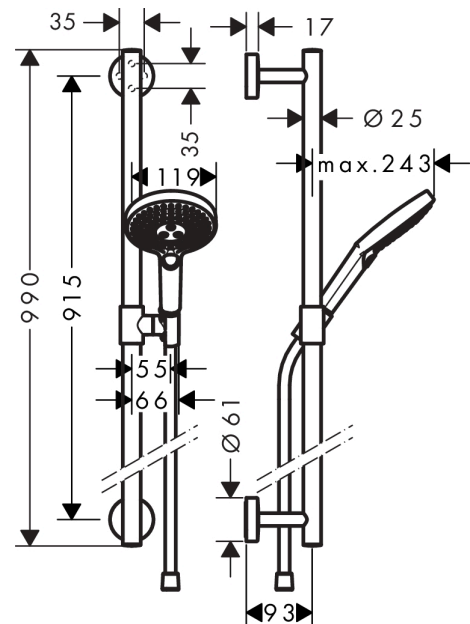

#### Merkmale

- besteht aus: Handbrause, Brausestange, Brauseschlauch, Handbrausehalterung
- Brausekopfgröße: 125 mm
- Strahlart: Rain, RainAir, Whirl
- komfortable Strahlartenumstellung durch Select-Taste
- Neigungswinkel um 90° verstellbar, Handbrausehalterung schwenkt nach links und rechts sowie oben und unten
- maximale Durchflussmenge bei 3 bar: 15 l/min
- Mindestfließdruck: 1 bar
- Handbrausehalterung aus Metall
- Wandbefestigung: Schraubbefestigung
- Wandstützen aus Metall
- Profil Brausestange: rund
- Brausestangendurchmesser: 25 mm
- Bohrabstand 915 mm
- Brausestange mit Haltegrifffunktion - Belastbarkeit von 200 kg
- brauseseitiger Drehwirbel gegen lästiges Verdrehen des Brauseschlauches

### Produktabbildung

### Maßzeichnung

**Raindance Select S**  
**Brauseset 120 3jet mit Brausestange 90 cm**  
 Oberfläche: **Chrom** Artikelnummer: **26322000**

**Durchflussdiagramm**

Die Verbrauchswerte wurden praxisnah mit den dazugehörigen Armaturen (Thermostat/Mischer/Unterputzventil) gemessen.

## Ersatzteilliste

Baujahr: >04/16

Pos.	Beschreibung	Artikelnummer	PG	VE
1	Befestigungsteile	98716000	5	1
2	Fliesenausgleichsscheibe 7 mm	96380000	4	1
3	O-Ring 45x2,5	98432000	1	1
4	Halteelement	98539000	8	1
5	O-Ring 50x2,5	95512000	1	1
6	Rosette Ø 60 mm	92807000	5	1
7	Kappe	92739000	8	1
8	Madenschraube M4x5	92846000	4	1
9	Schieber kompl.	95480000	12	1
10	Handbrause	26530000	98	1
11	Filtereinsatz	97708000	2	1
12	Brauseschlauch Isiflex'B 1,60 m	28276000	98	1
13	Dichtung	98058000	1	1