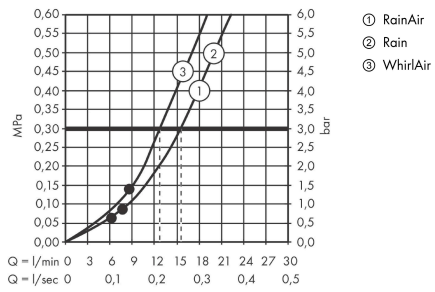

### Produktabbildung

### Maßzeichnung

**Raindance Select S**  
**Brauseset 120 3jet mit Brausestange 90 cm**  
 Oberfläche: **Chrom** Artikelnummer: **26322000**

**Durchflussdiagramm**

Die Verbrauchswerte wurden praxisnah mit den dazugehörigen Armaturen (Thermostat/Mischer/Unterputzventil) gemessen.