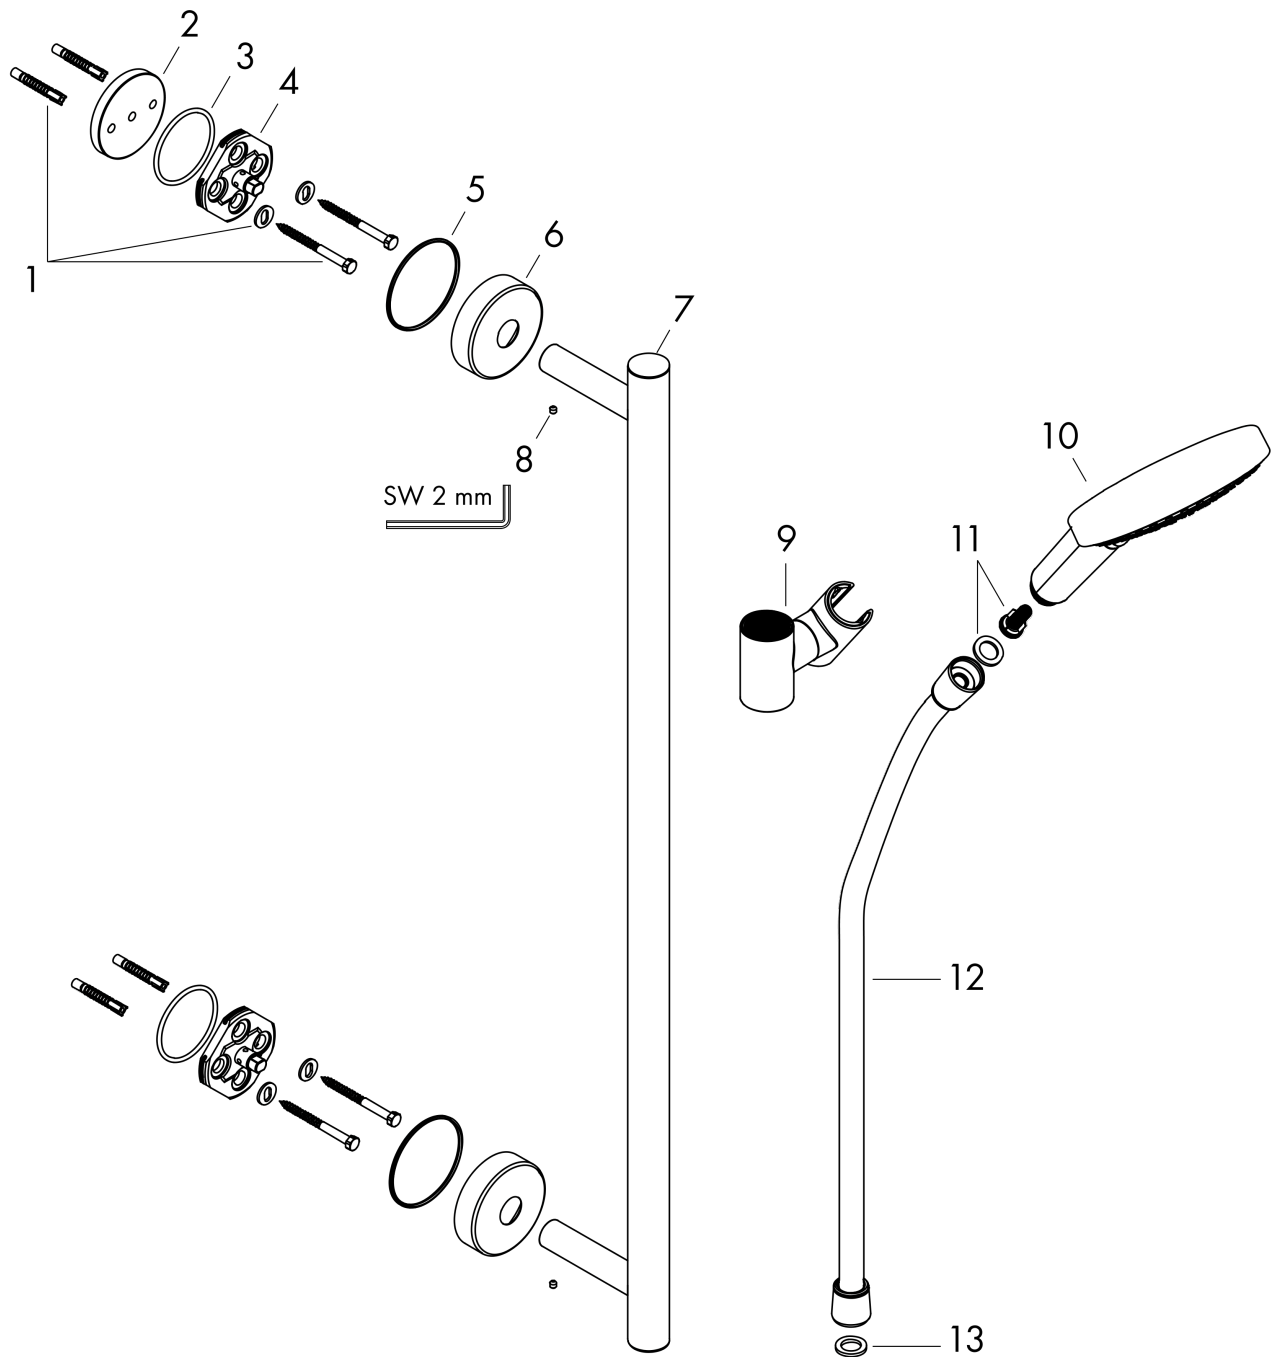

#### Merkmale

- besteht aus: Handbrause, Brausestange, Brauseschlauch, Handbrausehalterung
- Brausekopfgröße: 125 mm
- Strahlart: Rain, RainAir, Whirl
- komfortable Strahlartenumstellung durch Select-Taste
- Neigungswinkel um 90° verstellbar, Handbrausehalterung schwenkt nach links und rechts sowie oben und unten
- maximale Durchflussmenge bei 3 bar: 15 l/min
- Mindestfließdruck: 1 bar
- Handbrausehalterung aus Metall
- Wandbefestigung: Schraubbefestigung
- Wandstützen aus Metall
- Profil Brausestange: rund
- Brausestangendurchmesser: 25 mm
- Bohrabstand 915 mm
- Brausestange mit Haltegrifffunktion - Belastbarkeit von 200 kg
- brauseseitiger Drehwirbel gegen lästiges Verdrehen des Brauseschlauches

### Maßzeichnung

**Raindance Select S**  
**Brauseset 120 3jet mit Brausestange 90 cm**  
 Oberfläche: **Chrom** Artikelnummer: **26322000**

**Durchflussdiagramm**

Die Verbrauchswerte wurden praxisnah mit den dazugehörigen Armaturen (Thermostat/Mischer/Unterputzventil) gemessen.

**Raindance Select S**  
**Brausetset 120 3jet mit Brausestange 90 cm**  
 Oberfläche: **Chrom** Artikelnummer: **26322000**

Explosionszeichnung

Baujahr: >04/16

**Raindance Select S**  
**Brauset set 120 3jet mit Brausestange 90 cm**  
 Oberfläche: **Chrom** Artikelnummer: **26322000**

## Ersatzteilliste

Baujahr: >04/16

Pos.	Beschreibung	Artikelnummer	PG	VE
1	Befestigungsteile	98716000	5	1
2	Fliesenausgleichsscheibe 7 mm	96380000	4	1
3	O-Ring 45x2,5	98432000	1	1
4	Halteelement	98539000	8	1
5	O-Ring 50x2,5	95512000	1	1
6	Rosette Ø 60 mm	92807000	5	1
7	Kappe	92739000	8	1
8	Madenschraube M4x5	92846000	4	1
9	Schieber kompl.	95480000	12	1
10	Handbrause	26530000	98	1
11	Filtereinsatz	97708000	2	1
12	Brauseschlauch Isiflex'B 1,60 m	28276000	98	1
13	Dichtung	98058000	1	1