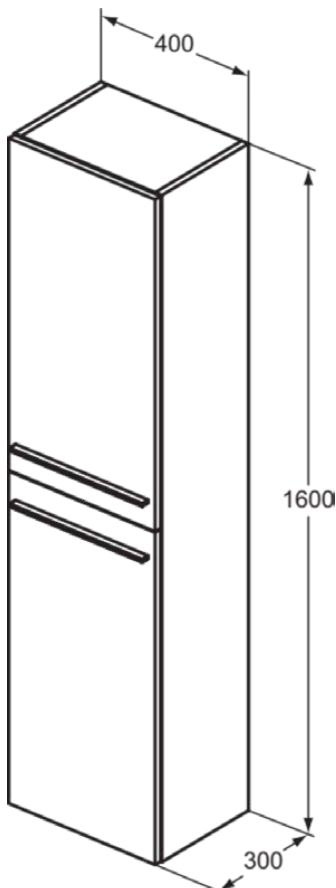

## T5260NF

I.LIFE A | Schrank 400x300x1600 mm in sandbeige matt, 2 Türen | Vormontiert, Nachhaltig gewonnenes Holz

### Bild & Zeichnung

### Allgemeine Informationen

Produktkategorie:	Möbel
Produktart:	Schrank
Marke:	Ideal Standard
Kollektion:	I.LIFE A
Designer:	Palomba Serafini Associati
Colour:	NF - Sandbeige Matt
Oberflächenveredelung:	Matt
Maximale Höhe (mm):	1600
Maximale Breite (mm):	400
Ausladung (mm):	300
Befestigungsart:	Befestigungsset
Nettogewicht (kg):	30.48
EAN Code:	8014140493723