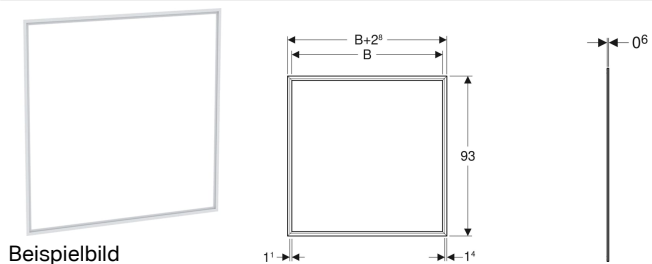

Abdeckrahmen für Geberit ONE Spiegelschrank, UP-Montage

Verwendungszwecke

- Zum Abdecken von unsauberen Fliesenkanten

Eigenschaften

- Deckbreite 14 mm

Technische Daten

Werkstoff

Aluminium

Art.-Nr.	Farbe / Oberfläche	B	VE1
505.841.00.3	schwarz matt / Aluminium pulverbeschichtet	60 cm	1 St.