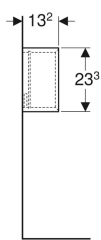

## Geberit Wandbox rechteckig

Beispielbild

### Technische Daten

Werkstoff | Hochverdichtete Dreischicht-Holzspanplatte

- Befestigungsmaterial

Art.-Nr.	Farbe / Oberfläche	B	H	T	VE1
502.322.01.1	weiß / lackiert hochglänzend	45 cm	23.3 cm	13.2 cm	1 St.