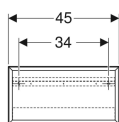

## Geberit Wandbox rechteckig

Beispielbild

### Technische Daten

Werkstoff | Hochverdichtete Dreischicht-Holzspanplatte

- Befestigungsmaterial

Art.-Nr.	Farbe / Oberfläche	B	H	T	VE1
502.322.01.1	weiß / lackiert hochglänzend	45 cm	23.3 cm	13.2 cm	1 St.