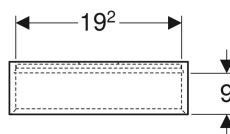

## Geberit Wandbox rechteckig

Beispielbild

### Technische Daten

Werkstoff | Hochverdichtete Dreischicht-Holzspanplatte

- Befestigungsmaterial

Art.-Nr.	Farbe / Oberfläche	B	H	T	VE1
502.322.01.1	weiß / lackiert hochglänzend	45 cm	23.3 cm	13.2 cm	1 St.