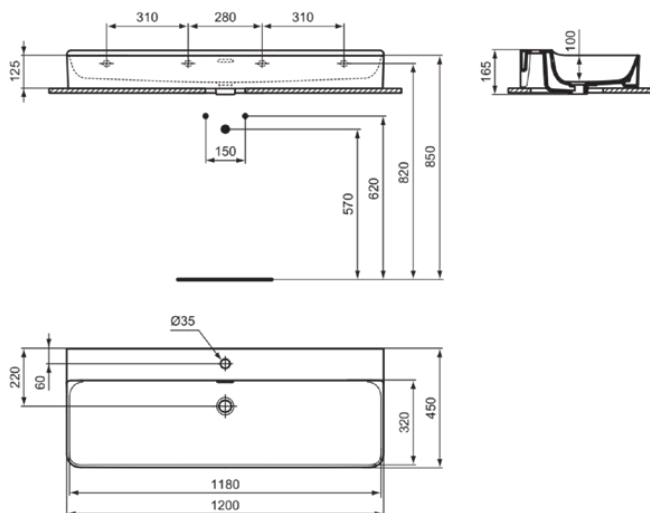

CONCA

T3694MA

CONCA | Waschtisch 1200x450x145 mm in weiß, 1 Hahnloch, mit Überlauf | Platzsparender Waschtisch, IdealPlus

Bild & Zeichnung

Allgemeine Informationen

Produktkategorie:	Waschtische
Produktart:	Waschtisch
Marke:	Ideal Standard
Kollektion:	CONCA
Designer:	Palomba Serafini Associati
Colour:	MA - Weiß
Oberflächenveredelung:	glänzend
Maximale Höhe (mm):	145
Maximale Breite (mm):	1200
Ausladung (mm):	450
Nettogewicht (kg):	32.00
EAN Code:	8014140468646

Funktionen

Platzsparender Waschtisch

IdealPlus

Produktstandards & Zertifikate

Normen:	EN 14688
Declaration of Performance classification (DoP):	CL25

Produktspezifikationen

Farbcode:	MA
Farbbeschreibung:	weiß
IdealPlus Technologie:	Ja
Barrierefreies Produkt:	Nein
Mit Kettenöse:	Nein
Material:	Keramik
Materialspezifikation:	Feinfeuerton
Anzahl von Hahnöchern je Waschbecken:	1
Anzahl von Waschbecken:	1
Sichtbarer Überlauf:	Ja
PVD Technologie:	Nein
Ablagefläche:	Hinten
Oberflächenveredelung:	glänzend
Position des Hahnlochs:	Mitte
Form des Überlaufs:	Geschlitzt
Mit Rückwand:	Nein
Mit Verschlussstopfen:	Nein
Mit Überlauf:	Ja
Mit Siphon:	Nein
Befestigungsmaterial im Lieferumfang enthalten:	Nein

CONCA

T3694MA

CONCA | Waschtisch 1200x450x145 mm in weiß, 1 Hahnloch, mit Überlauf | Platzsparender Waschtisch, IdealPlus

Montageart: wandhängend

Empfohlene Ausschittschablone: TT0299724

Ihr Kontakt vor Ort: