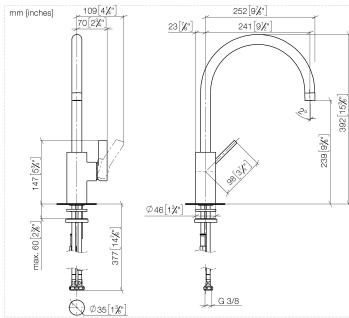

33 816 875

Durchflussdiagramm

Codes & Standards

DIN 4109	EN 817	Executive Order no. 1007	ISO 3822
Scottish Water Byelaws	UK Water Supply Regulations	Ü-Zeichen	VA-Zeichen