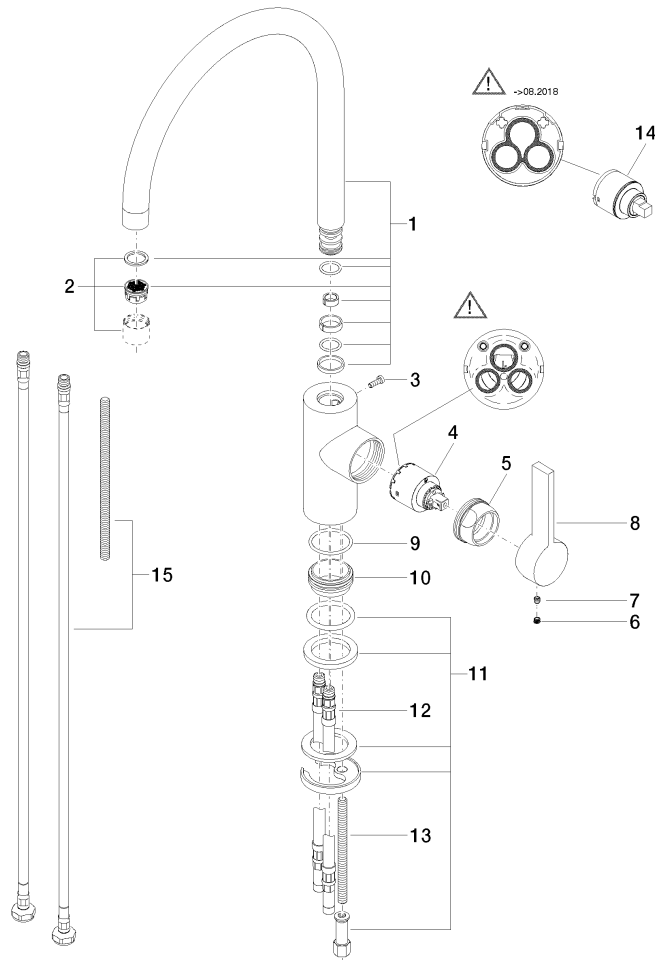

33 816 875

Produktversion von 5/31/2010 bis 7/25/2018

Produktversion von 7/25/2018 bis 5/15/2020

Produktversion von 5/15/2020 bis 10/27/2020

Produktversion von 10/27/2020 bis 5/3/2021

Produktversion ab 5/3/2021

Produktversion ab 6/1/2022

Ersatzteile für die
anderen
Oberflächenvarianten
finden Sie hier:
Chrom