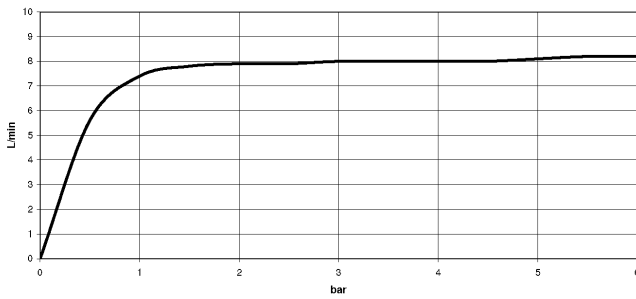

Durchflussdiagramm

Codes & Standards

DIN 4109	EN 817	Executive Order no. 1007	ISO 3822
Scottish Water Byelaws	UK Water Supply Regulations	Ü-Zeichen	VA-Zeichen