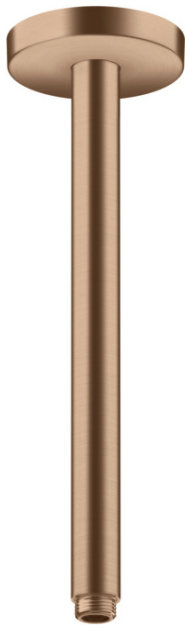

AXOR ShowerSolutions

Deckenanschluss 300 mm

Oberfläche: **Brushed Red Gold** Artikelnummer: **26433310**

Merkmale

- Länge: 300 mm
- Installationsart: Aufputzmontage
- Material: Messing
- Anschlussart: G 1/2

Produktabbildung