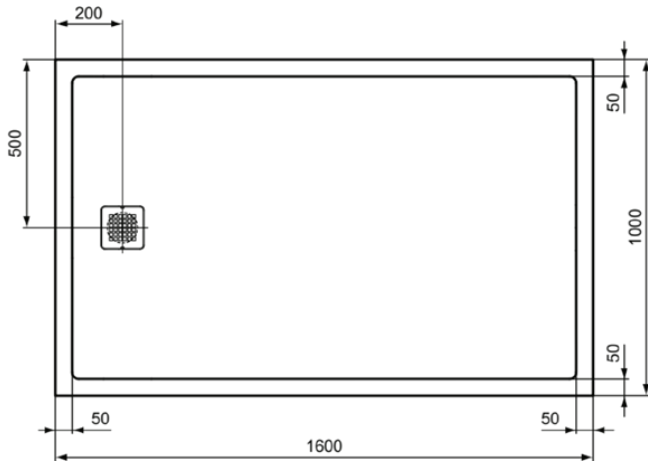

ULTRA FLAT S

K8319FR

ULTRA FLAT S | Rechteck-Brausewanne 1600x1000x30 mm in carraraweiß, ohne Ablaufgarnitur | Antibakteriell, Barrierefrei, gemäß DIN 18040, Zuschneidbar, Reparierbar, 30 mm Höhe

Bild & Zeichnung

Allgemeine Informationen

Produktkategorie:	Brausewannen
Produktart:	Rechteck-Brausewanne
Marke:	Ideal Standard
Kollektion:	ULTRA FLAT S
Designer:	Ideal Standard
Colour:	FR - Carraraweiß
Oberflächenveredelung:	Matt
Maximale Höhe (mm):	30
Maximale Breite (mm):	1600
Ausladung (mm):	1000
Nettogewicht (kg):	56.50
EAN Code:	4015413077552