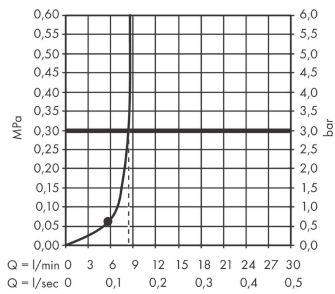

#### Produktabbildung

#### Maßzeichnung

**Vernis Shape**

**Kopfbrause 230 1jet EcoSmart**

Oberfläche: **Chrom** Artikelnummer: **26283000**

**Durchflussdiagramm**

Die Verbrauchswerte wurden praxisnah mit den dazugehörigen Armaturen (Thermostat/Mischer/Unterputzventil) gemessen.