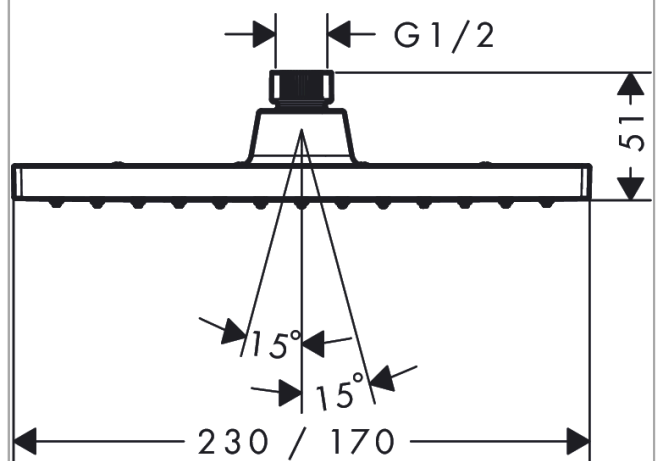

Maßzeichnung