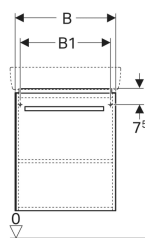

### Eigenschaften

- FSC™ C134279 zertifiziert
- Wandhängend
- Mit einer Tür
- Griff zum Öffnen
- Tür mit Dämpfungsmechanismus
- Mit einem versetzbaren Einlegeboden

- Anschlagseite links oder rechts
- Feuchtigkeitsbeständig
- Mit Füßen bestückbar
- Front aus MDF
- Vormontiert geliefert

### Technische Daten

Werkstoff | Hochverdichtete Dreischicht-Holzspanplatte

### Lieferumfang

- Unterschrank für Waschtisch
- Befestigungsmaterial

Art.-Nr.	Farbe / Oberfläche	B	B1	Breite Waschtisch	H	T	VE1
862060000	Korpus: weiß / lackiert matt Front: weiß / lackiert hochglänzend	55 cm	50 cm	60 cm	60.4 cm	36.7 cm	1 St.