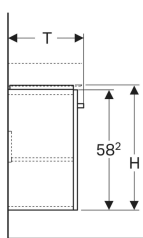

### Eigenschaften

- FSC™ C134279 zertifiziert
- Wandhängend
- Mit einer Tür
- Griff zum Öffnen
- Tür mit Dämpfungsmechanismus
- Mit einem versetzbaren Einlegeboden

- Anschlagseite links oder rechts
- Feuchtigkeitsbeständig
- Mit Füßen bestückbar
- Front aus MDF
- Vormontiert geliefert

### Technische Daten

Werkstoff | Hochverdichtete Dreischicht-Holzspanplatte

### Lieferumfang

- Unterschrank für Waschtisch
- Befestigungsmaterial

Art.-Nr.	Farbe / Oberfläche	B	B1	Breite Waschtisch	H	T	VE1
862060000	Korpus: weiß / lackiert matt Front: weiß / lackiert hochglänzend	55 cm	50 cm	60 cm	60.4 cm	36.7 cm	1 St.