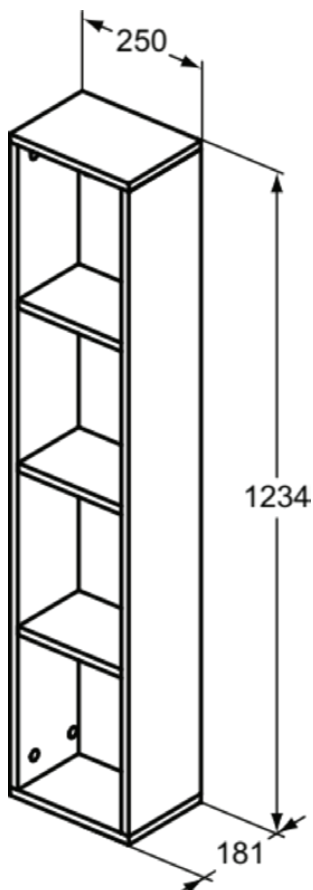

## T4308WG

ADAPTO / STRADA II | Schrank 250x181x1234 mm in weiß | Nachhaltig gewonnenes Holz

### Allgemeine Informationen

Produktkategorie:	Möbel
Produktart:	Schrank
Marke:	Ideal Standard
Kollektion:	ADAPTO / STRADA II
Colour:	WG - Weiß
Oberflächenveredelung:	glänzend
Maximale Höhe (mm):	1234
Maximale Breite (mm):	250
Ausladung (mm):	181
Befestigungsart:	Befestigungsset
Nettogewicht (kg):	15.00
EAN Code:	8014140459408

### Produktspezifikationen

Farbcode:	WG
Farbbeschreibung:	weiß
Eckmodell:	Nein
Einstellbare Montagefüße:	Nein
Materialspezifikation der Ablage:	Multiplex
Anzahl der Türen (gesamt):	0
Anzahl der Türen (links öffnend):	0
Anzahl der Türen (rechts öffnend):	0
Anzahl der offenen Fächer:	4
Anzahl der Ablagen:	3
PVD Technologie:	Nein
Reversibel:	Nein
Wechselbarer Türanschlag:	Nein
Oberflächenveredelung:	glänzend
Nachhaltig gewonnenes Holz:	Ja
Modelart:	halbhoch
Mit Ausschnitt:	Nein
Mit Innenbeleuchtung:	Nein
Mit Montagefüße:	Nein
Mit Steckdose:	Nein
Mit Waschtischplatte:	Ja
Befestigungsart:	Befestigungsset